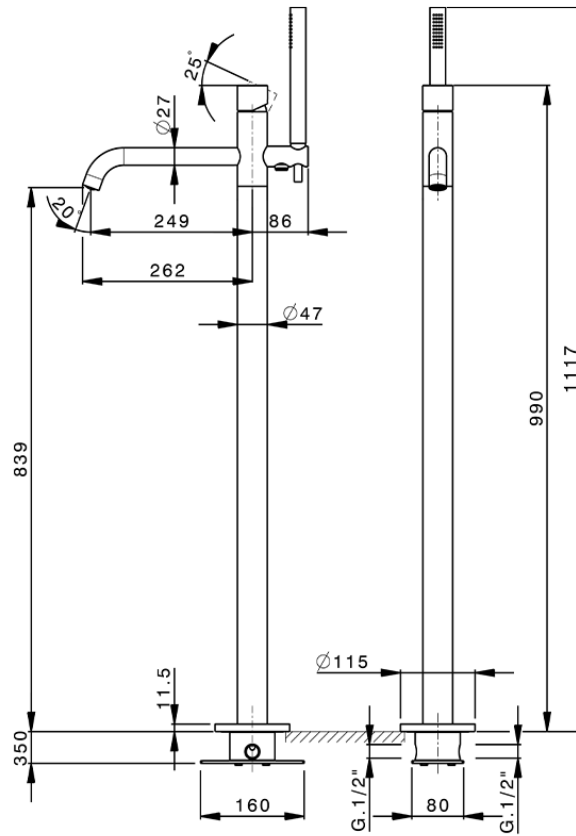

Miscelatore monocomando vasca a pavimento SMOOTH X32_X3004204

X3004204

<https://www.cisal.it/miscelatore-monocomando-vasca-a-pavimento-smooth-x32-x3004204>

2026-04-09