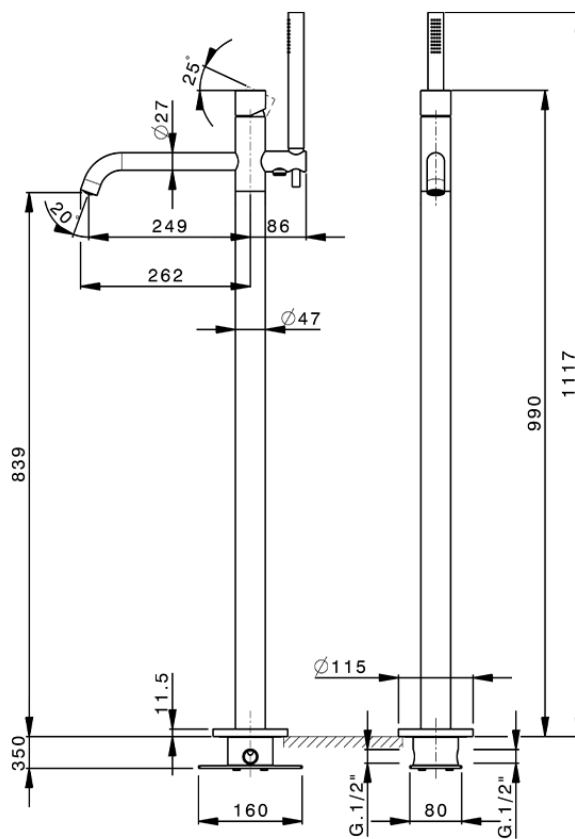

Miscelatore monocomando vasca a pavimento SMOOTH X32_X3004204

X3004204

<https://www.cisal.it/miscelatore-monocomando-vasca-a-pavimento-smooth-x32-x3004204>

2026-05-28