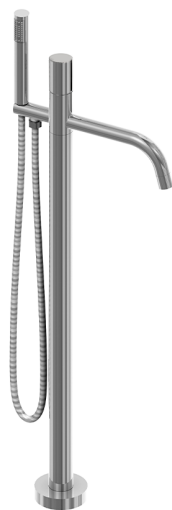

## Miscelatore monocomando vasca a pavimento SMOOTH X32\_X3004204

MODELLO **X3004204**

Miscelatore monocomando vasca a pavimento, supporto doccetta su colonna, doccetta monogetto minimalista D.22 mm in INOX, completo di parte incasso, flex inox 150 cm, con leva liscia - Inox AISI 304

### FINITURE DISPONIBILI

-  **D1** D1 Inox Spazzolato
-  **5H** 5H Dark Brass Brushed
-  **5L** 5L Black Titanium Spazzolato
-  **5N** 5N Oro Rosa Spazzolato

### CARATTERISTICHE

Ricambio Cartuccia **ZZ9B871000**

**Cartuccia Monocomando progressiva 40 mm**

2026-04-09