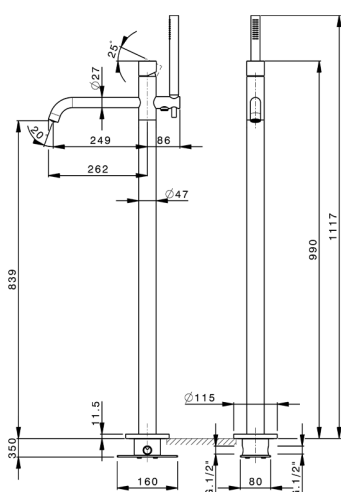

## Miscelatore monocomando vasca a pavimento SMOOTH X32\_X3004204

MODELLO **X3004204**

Miscelatore monocomando vasca a pavimento, supporto doccetta su colonna, doccetta monogetto minimalista D.22 mm in INOX, completo di parte incasso, flex inox 150 cm, con leva liscia - Inox AISI 304

### CARATTERISTICHE

Ricambio Cartuccia **ZZ9B871000**

**Cartuccia Monocomando progressiva 40 mm**

2026-04-09