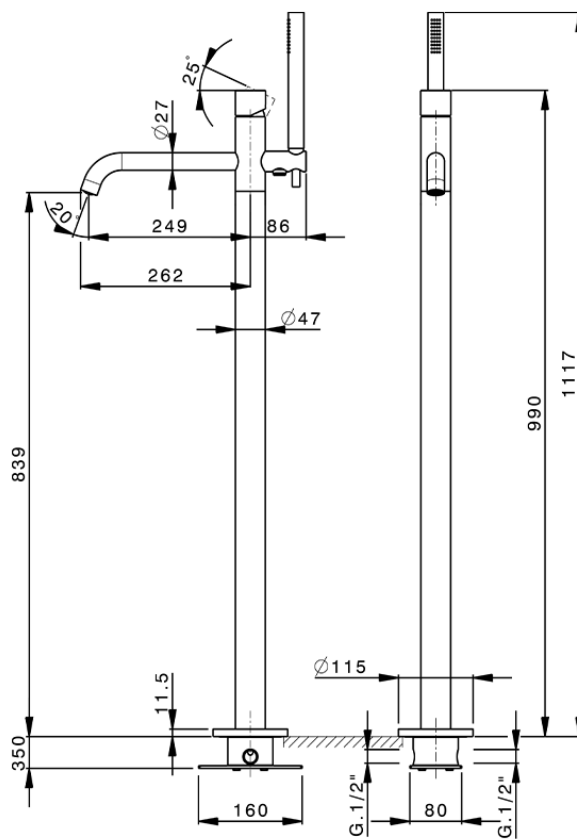

Miscelatore monocomando vasca a pavimento SMOOTH X32_X3004204

X3004204

<https://www.cisal.it/miscelatore-monocomando-vasca-a-pavimento-smooth-x32-x3004204>

2026-04-16