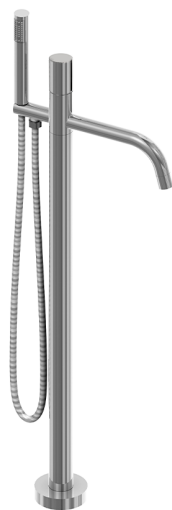

## Miscelatore monocomando vasca a pavimento SMOOTH X32\_X3004204

MODELLO **X3004204**

Miscelatore monocomando vasca a pavimento, supporto doccetta su colonna, doccetta monogetto minimalista D.22 mm in INOX, completo di parte incasso, flex inox 150 cm, con leva liscia - Inox AISI 304

### FINITURE DISPONIBILI

-  **D1** D1 Inox Spazzolato
-  **5H** 5H Dark Brass Brushed
-  **5L** 5L Black Titanium Spazzolato
-  **5N** 5N Oro Rosa Spazzolato

### CARATTERISTICHE

Ricambio Cartuccia **ZZ9B871000**

**Cartuccia Monocomando progressiva 40 mm**

2026-04-16