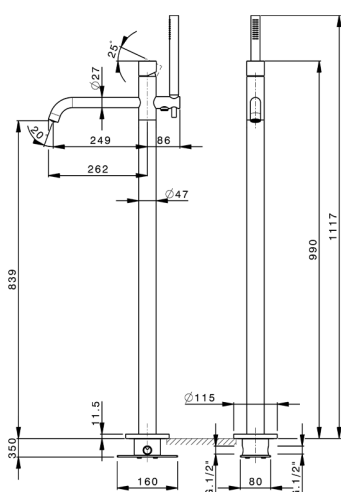

## Miscelatore monocomando vasca a pavimento SMOOTH X32\_X3004204

MODELLO **X3004204**

Miscelatore monocomando vasca a pavimento, supporto doccetta su colonna, doccetta monogetto minimalista D.22 mm in INOX, completo di parte incasso, flex inox 150 cm, con leva liscia - Inox AISI 304

### CARATTERISTICHE

Ricambio Cartuccia **ZZ9B871000**

**Cartuccia Monocomando progressiva 40 mm**

2026-04-16