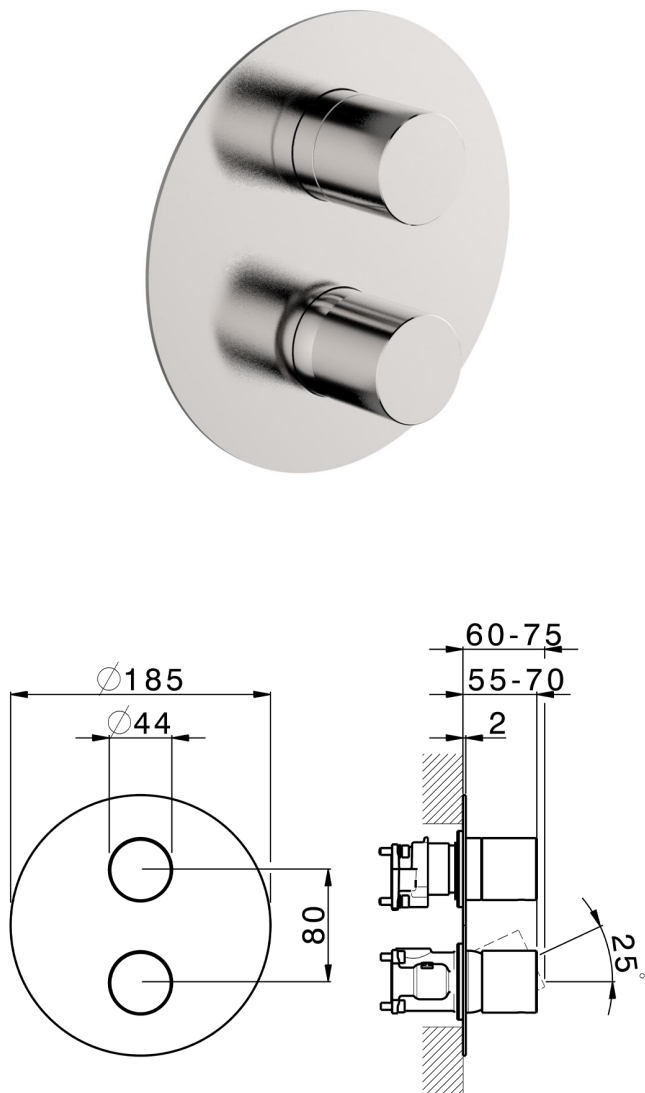

## Completo Monocomando per One-Box SMOOTH X32\_X30BM030

MODELLO **X30BM030**

Completo Monocomando per One-Box, con deviatore 2-3 uscite - con maniglie lisce, profondità minima di installazione 67 mm, senza parte incasso - Inox AISI 316L, per art. ZA00B030-ZA00B031

### CARATTERISTICHE

Ricambio Cartuccia **ZZ97179000**

**Cartuccia Monocomando 35 mm**

Installazione **Incasso**

Parti Incasso necessarie **ZA00B031**

**ZA00B030**