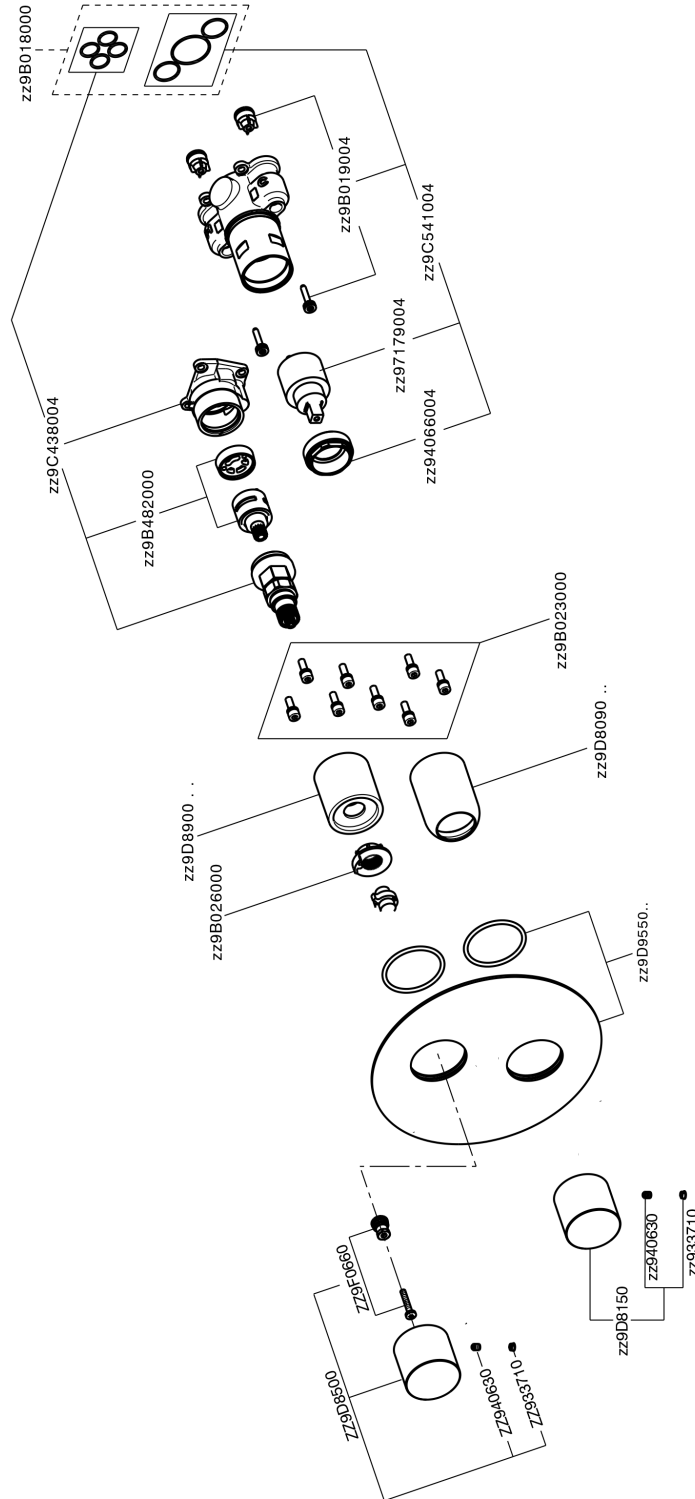

## Completo Monocomando per One-Box SMOOTH X32\_X30BM030

MODELLO **X30BM030**

Completo Monocomando per One-Box, con deviatore 2-3 uscite - con maniglie lisce, profondità minima di installazione 67 mm, senza parte incasso - Inox AISI 316L, per art. ZA00B030-ZA00B031

### CARATTERISTICHE

Ricambio Cartuccia **ZZ97179000**

**Cartuccia Monocomando 35 mm**

Installazione **Incasso**

Parti Incasso necessarie **ZA00B031**

**ZA00B030**

## Completo Monocomando per One-Box SMOOTH X32\_X30BM030

X30BM030

<https://www.cisal.it/completo-monocomando-per-one-box-smooth-x32-x30bm030>

## One-Box Universale per incasso ONE BOX\_ZA00B031

MODELLO **ZA00B031**

One-Box Universale per incasso, per termostatico o monocomando 1, 2 o 3 uscite, senza parte esterna, con silenziosi, con guarnizione per sigillatura