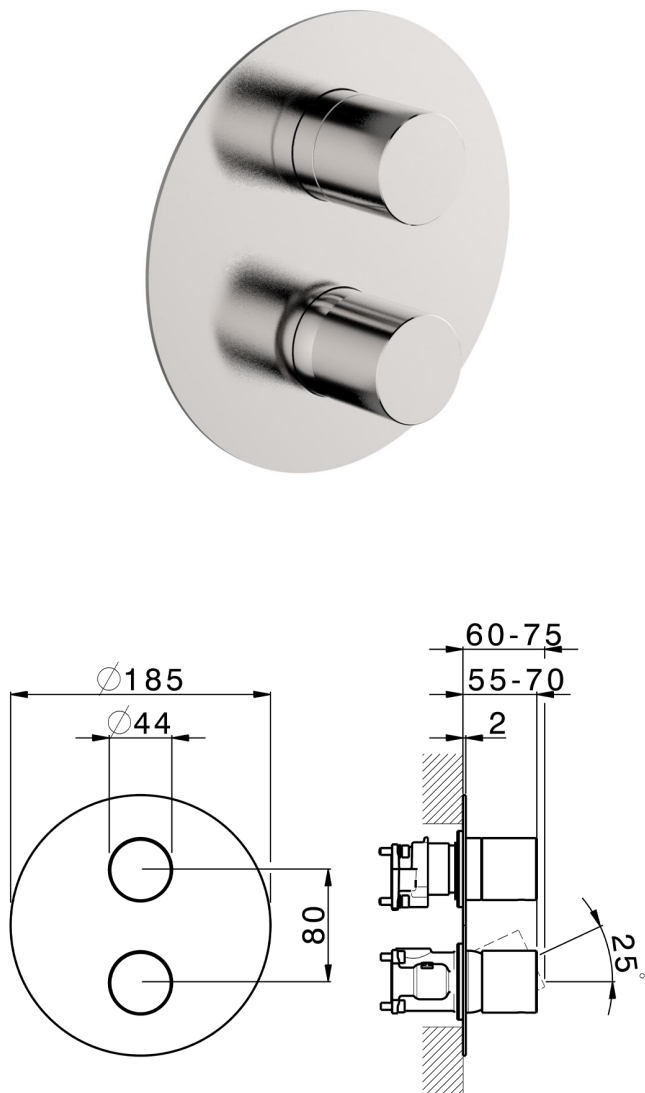

Completo Monocomando per One-Box SMOOTH X32_X30BM030

MODELLO **X30BM030**

Completo Monocomando per One-Box, con deviatore 2-3 uscite - con maniglie lisce, profondità minima di installazione 67 mm, senza parte incasso - Inox AISI 316L, per art. ZA00B030-ZA00B031

Cartuccia Monocomando 35 mm

Installazione **Incasso**

Parti Incasso necessarie **ZA00B031**

ZA00B030

Completo Monocomando per One-Box SMOOTH X32_X30BM030

X30BM030

<https://www.cisal.it/completo-monocomando-per-one-box-smooth-x32-x30bm030>

One-Box Universale per incasso ONE BOX_ZA00B031

MODELLO **ZA00B031**

One-Box Universale per incasso, per termostatico o monocomando 1, 2 o 3 uscite, senza parte esterna, con silenziosi, con guarnizione per sigillatura