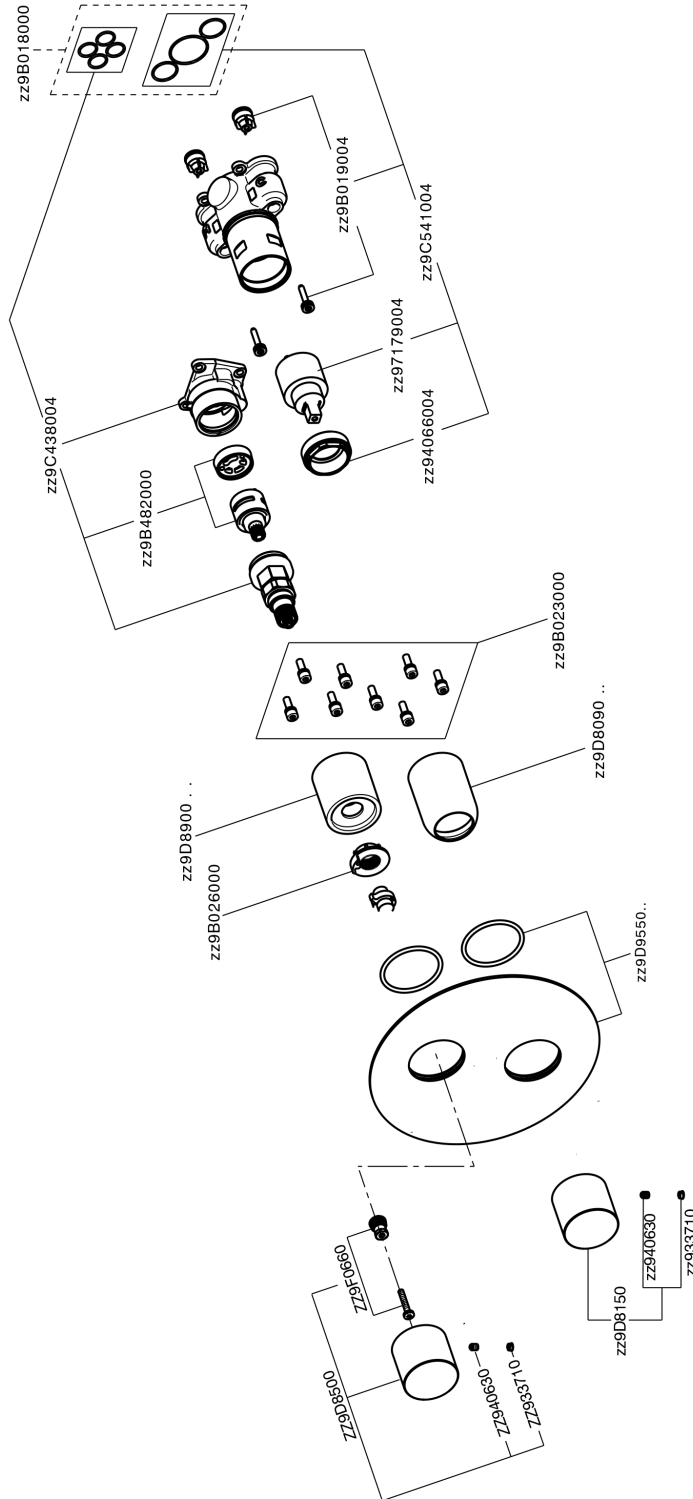

Completo Monocomando per One-Box SMOOTH X32_X30BM030

MODELLO **X30BM030**

Completo Monocomando per One-Box, con deviatore 2-3 uscite - con maniglie lisce, profondità minima di installazione 67 mm, senza parte incasso - Inox AISI 316L, per art. ZA00B030-ZA00B031

FINITURE DISPONIBILI

-  **D1** D1 Inox Spazzolato
-  **5H** 5H Dark Brass Brushed
-  **5L** 5L Black Titanium Spazzolato
-  **5N** 5N Oro Rosa Spazzolato

CARATTERISTICHE

Ricambio Cartuccia **ZZ97179000**

Cartuccia Monocomando 35 mm

Installazione **Incasso**

Parti Incasso necessarie **ZA00B031**

ZA00B030

Completo Monocomando per One-Box SMOOTH X32_X30BM030

X30BM030

<https://www.cisal.it/completo-monocomando-per-one-box-smooth-x32-x30bm030>

One-Box Universale per incasso ONE BOX_ZA00B031

MODELLO **ZA00B031**

One-Box Universale per incasso, per termostatico o monocomando 1, 2 o 3 uscite, senza parte esterna, con silenziosi, con guarnizione per sigillatura