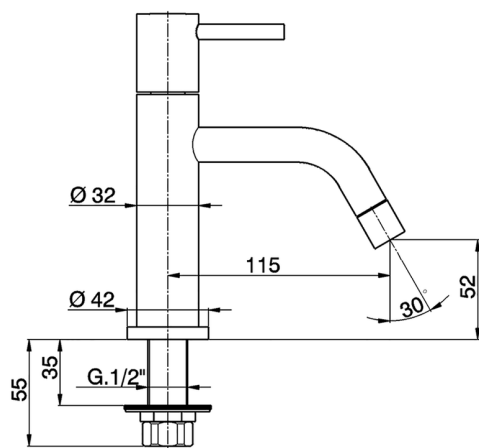

## Rubinetto monoacqua NUOVA LESS\_LN000900

MODELLO **LN000900**

Rubinetto monoacqua, senza scarico automatico, senza flessibili

FINITURE DISPONIBILI

CARATTERISTICHE

2026-07-04