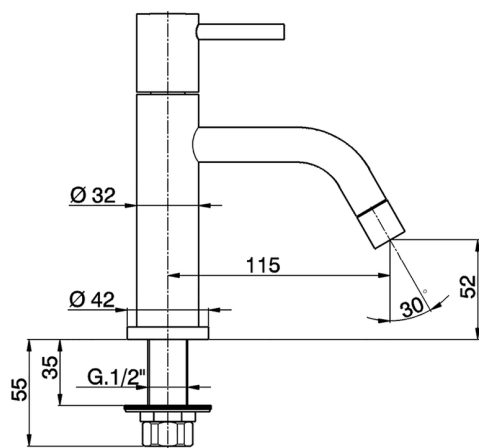

Rubinetto monoacqua NUOVA LESS_LN000900

MODELLO **LN000900**

Rubinetto monoacqua, senza scarico automatico, senza flessibili

FINITURE DISPONIBILI

21 21 Cromo

CARATTERISTICHE

2026-05-20