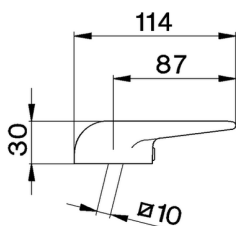

Leva monocomando 'EO' RICAMBI_ZZ928660

MODELLO **ZZ928660**

Leva monocomando 'EO'

FINITURE DISPONIBILI

21 21 Cromo

41 41 Bianco

CARATTERISTICHE

2026-06-24