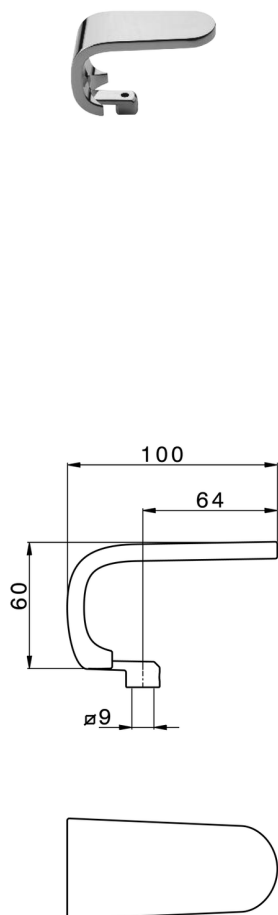

Leva monocomando 'KA' RICAMBI_ZZ948240

MODELLO **ZZ948240**

Leva monocomando 'KA'

FINITURE DISPONIBILI

- **21** 21 Cromo
- **24** 24 Oro
- **39** 39 Nero Lucido
- **41** 41 Bianco
- **4T** 4T Fucsia

CARATTERISTICHE

2026-07-02