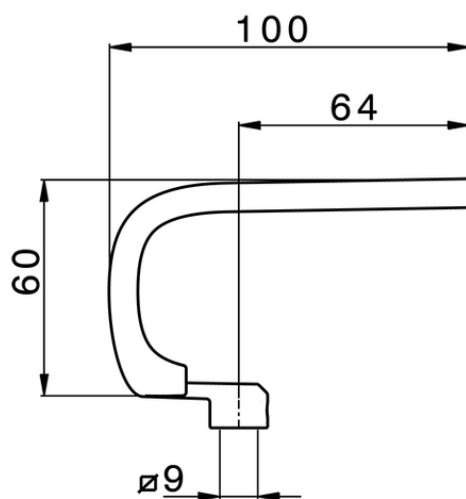

Leva monocomando 'KA' RICAMBI_ZZ948240

ZZ948240

<https://www.cisal.it/leva-monocomando-ka-ricambi-zz948240>

2026-05-11