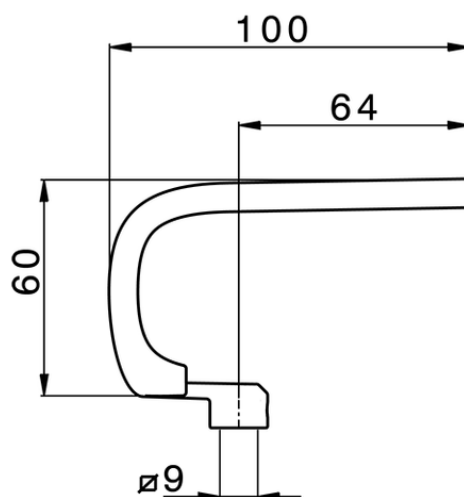

Leva monocomando 'KA' RICAMBI_ZZ948240

ZZ948240

<https://www.cisal.it/leva-monocomando-ka-ricambi-zz948240>

2026-07-02