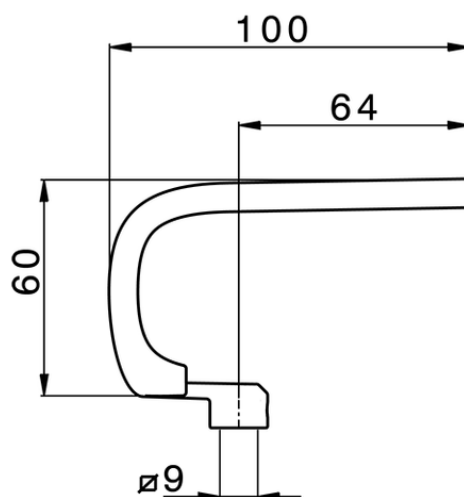

Leva monocomando 'KA' RICAMBI_ZZ948240

ZZ948240

<https://www.cisal.it/leva-monocomando-ka-ricambi-zz948240>

2026-05-11