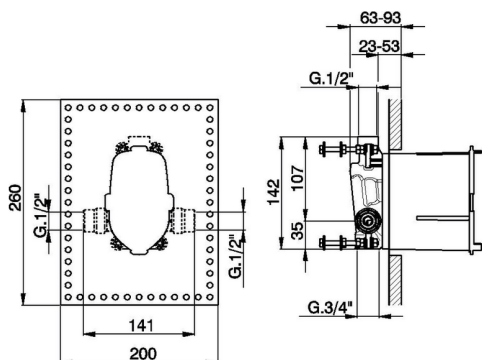

## Parte incasso monocomando vasca-doccia INCASSO\_ZA004213

MODELLO **ZA004213**

Parte incasso monocomando vasca-doccia, con protezione per incasso, deviatore automatico, con silenziatori, senza parte esterna

FINITURE DISPONIBILI

**04** 04 Senza Finitura

CARATTERISTICHE

Ricambio Cartuccia **ZZ93196000**

**Cartuccia Monocomando 38 mm**

2025-10-15