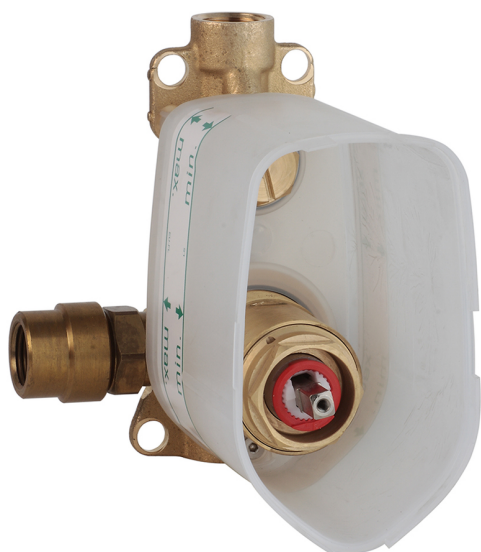

## Parte incasso monocomando vasca-doccia INCASSO\_ZA004213

MODELLO **ZA004213**

Parte incasso monocomando vasca-doccia, con protezione per incasso, deviatore automatico, con silenziatori, senza parte esterna

FINITURE DISPONIBILI

**04** 04 Senza Finitura

CARATTERISTICHE

Ricambio Cartuccia **ZZ93196000**

**Cartuccia Monocomando 38 mm**

2025-10-15