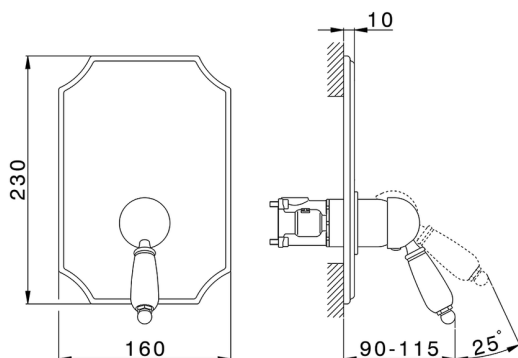

Completo Monocomando per One-Box ARCANA EMPRESS_EM0BM010

MODELLO **EM0BM010**

Completo Monocomando per One-Box, 1 uscita, profondità minima di installazione 67 mm, senza parte incasso, per art. ZA00B030-ZA00B031