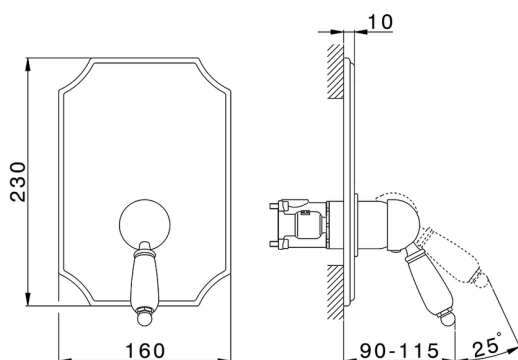

## Completo Monocomando per One-Box ARCANA EMPRESS\_EM0BM010

MODELLO **EM0BM010**

Completo Monocomando per One-Box, 1 uscita, profondità minima di installazione 67 mm, senza parte incasso, per art. ZA00B030-ZA00B031

### CARATTERISTICHE

Ricambio Cartuccia **ZZ97179000**

**Cartuccia Monocomando 35 mm**

Installazione **Incasso**

Parti Incasso necessarie **ZA00B031**

**ZA00B030**