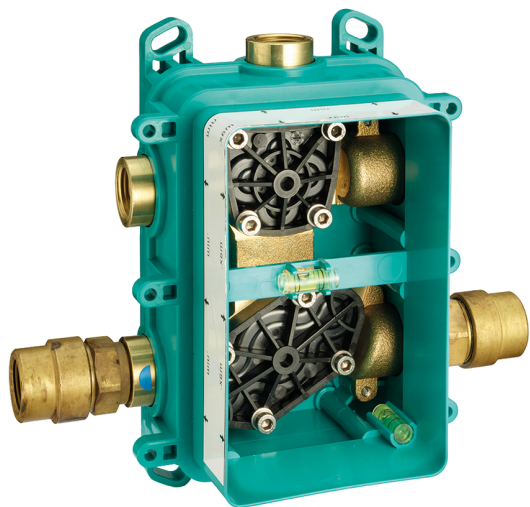

## Completo Monocomando per One-Box ARCANA EMPRESS\_EM0BM010

MODELLO **EM0BM010**

Completo Monocomando per One-Box, 1 uscita, profondità minima di installazione 67 mm, senza parte incasso, per art. ZA00B030-ZA00B031

## One-Box Universale per incasso ONE BOX\_ZA00B031

MODELLO **ZA00B031**

One-Box Universale per incasso, per termostatico o monocomando 1, 2 o 3 uscite, senza parte esterna, con silenziosi, con guarnizione per sigillatura

### Termostatico

Il Termostatico Cisal è il tuo personale gestore dell'acqua che ti aiuta a gestire e controllare acqua ed energia senza sprechi.

## One-Box Universale per incasso ONE BOX\_ZA00B030

MODELLO **ZA00B030**

One-Box Universale per incasso, per termostatico o monocomando 1, 2 o 3 uscite, senza parte esterna, senza silenziosi, con guarnizione per sigillatura