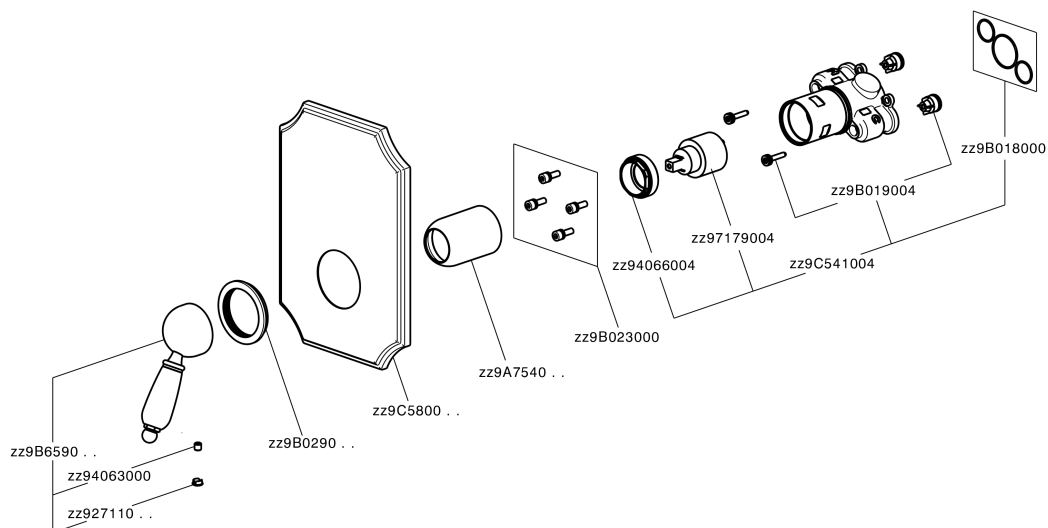

Completo Monocomando per One-Box ARCANA EMPRESS_EM0BM010

EM0BM010

<https://www.cisal.it/completo-monocomando-per-one-box-arcana-empress-em0bm010>