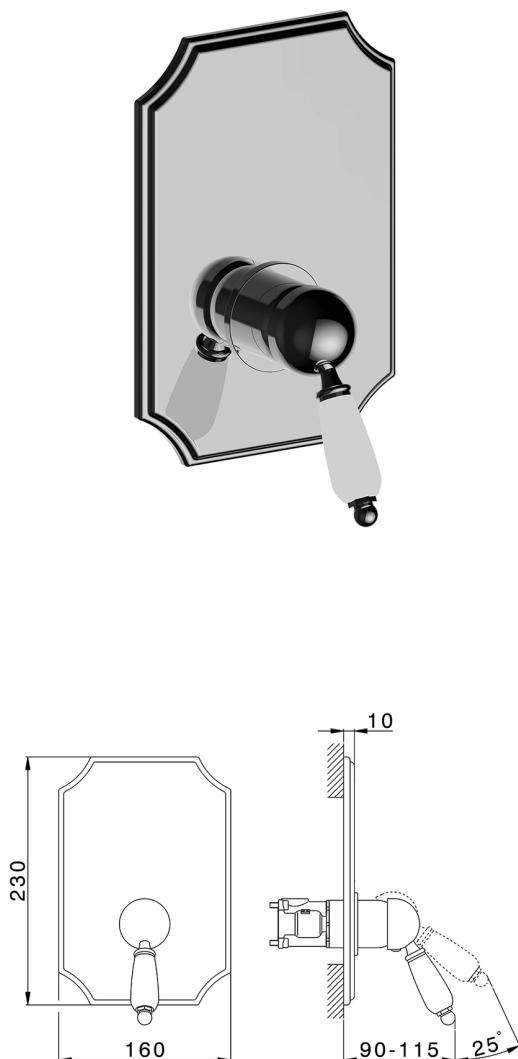

Completo Monocomando per One-Box ARCANA EMPRESS_EM0BM010

MODELLO **EM0BM010**

Completo Monocomando per One-Box, 1 uscita, profondità minima di installazione 67 mm, senza parte incasso, per art. ZA00B030-ZA00B031

FINITURE DISPONIBILI

-  **21** 21 Cromo
-  **24** 24 Oro
-  **26** 26 Vecchio Rame
-  **27** 27 Vecchio Bronzo
-  **2A** 2A Nichel Satinato Spazzolato
-  **74** 74 Cromo/Oro

CARATTERISTICHE

Ricambio Cartuccia **ZZ97179000**

Cartuccia Monocomando 35 mm

Installazione **Incasso**

Parti Incasso necessarie **ZA00B031**

ZA00B030

Completo Monocomando per One-Box ARCANA EMPRESS_EM0BM010

EM0BM010

<https://www.cisal.it/completo-monocomando-per-one-box-arcana-empress-em0bm010>

One-Box Universale per incasso ONE BOX_ZA00B031

MODELLO **ZA00B031**

One-Box Universale per incasso, per termostatico o monocomando 1, 2 o 3 uscite, senza parte esterna, con silenziosi, con guarnizione per sigillatura