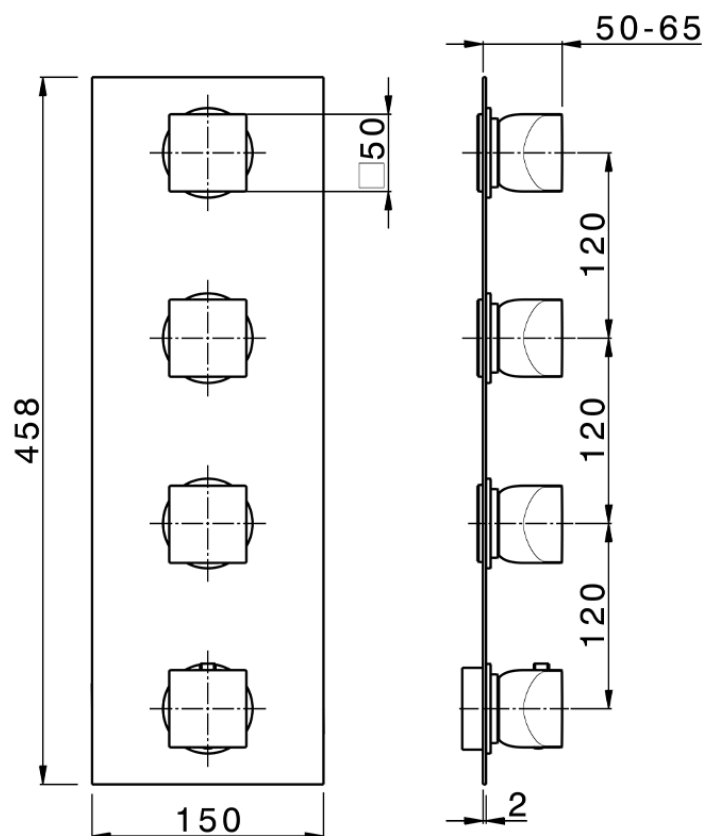

## Parte esterna termo doccia incasso 3 funzioni WELLNESS\_RI01V300

RI01V300

<https://www.cisal.it/parte-esterna-termo-doccia-incasso-3-funzioni-wellness-ri01v300>

ZA01V300

<https://www.cisal.it/parte-incasso-termostatico-3-funzioni-incasso-za01v300>