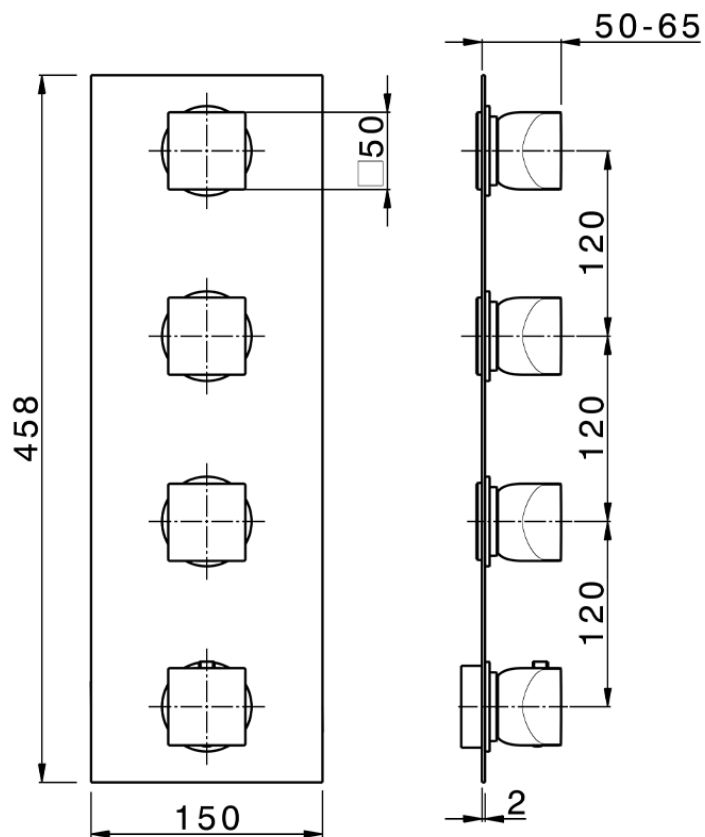

Parte esterna termo doccia incasso 3 funzioni WELLNESS_RI01V300

RI01V300

<https://www.cisal.it/parte-esterna-termo-doccia-incasso-3-funzioni-wellness-ri01v300>

ZA01V300

<https://www.cisal.it/parte-incasso-termostatico-3-funzioni-incasso-za01v300>