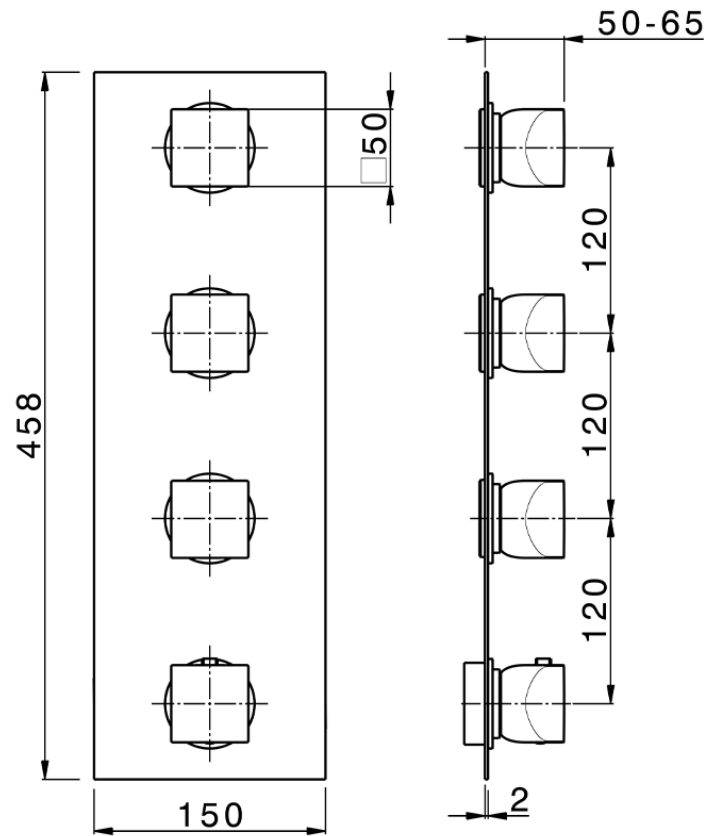

## Parte esterna termo doccia incasso 3 funzioni WELLNESS\_RI01V300

RI01V300

<https://www.cisal.it/parte-esterna-termo-doccia-incasso-3-funzioni-wellness-ri01v300>

ZA01V300

<https://www.cisal.it/parte-incasso-termostatico-3-funzioni-incasso-za01v300>