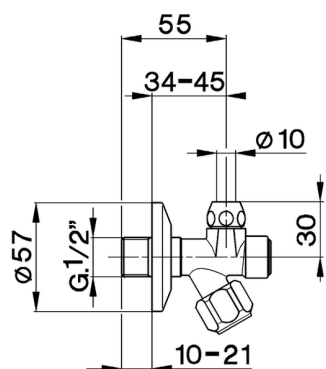

Rubinetto di alimentazione **COMPLEMENTI_ZA002821**

MODELLO **ZA002821**

Rubinetto di alimentazione, con filtro

FINITURE DISPONIBILI

CARATTERISTICHE

2026-07-05