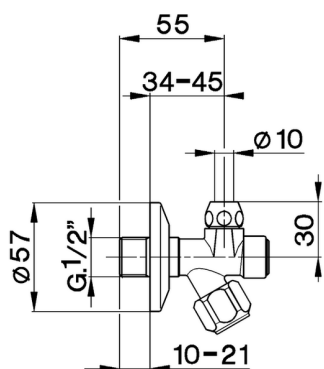

Rubinetto di alimentazione **COMPLEMENTI_ZA002821**

MODELLO **ZA002821**

Rubinetto di alimentazione, con filtro

FINITURE DISPONIBILI

CARATTERISTICHE

2026-05-21