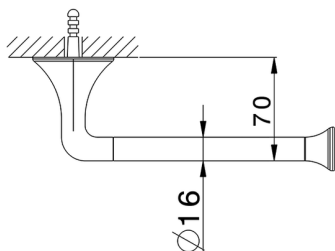

Porta rotolo VITA_VI090400

MODELLO **VI090400**

Porta rotolo

FINITURE DISPONIBILI

-  **21** 21 Cromo
-  **2Q** 2Q Black Titanium
-  **40** 40 Nero Opaco
-  **4Q** 4Q Bianco Opaco

CARATTERISTICHE

2026-04-05