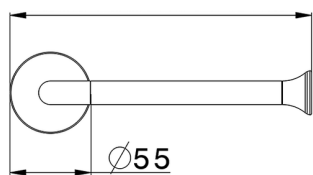

Porta rotolo VITA_VI090400

MODELLO **VI090400**

Porta rotolo

FINITURE DISPONIBILI

-  **21** 21 Cromo
-  **2Q** 2Q Black Titanium
-  **40** 40 Nero Opaco
-  **4Q** 4Q Bianco Opaco

CARATTERISTICHE

2026-04-05