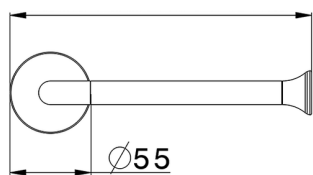

## Porta rotolo VITA\_VI090400

MODELLO **VI090400**

Porta rotolo

FINITURE DISPONIBILI

-  **21** 21 Cromo
-  **2Q** 2Q Black Titanium
-  **40** 40 Nero Opaco
-  **4Q** 4Q Bianco Opaco

CARATTERISTICHE

2026-06-15