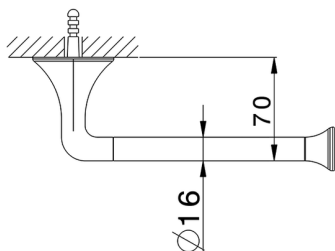

## Porta rotolo VITA\_VI090400

MODELLO **VI090400**

Porta rotolo

FINITURE DISPONIBILI

-  **21** 21 Cromo
-  **2Q** 2Q Black Titanium
-  **40** 40 Nero Opaco
-  **4Q** 4Q Bianco Opaco

CARATTERISTICHE

2026-06-15