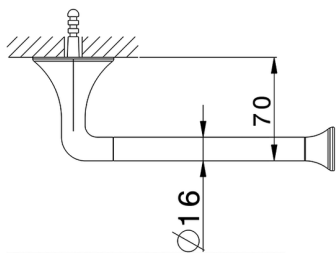

Porta rotolo VITA_VI090400

MODELLO **VI090400**

Porta rotolo

FINITURE DISPONIBILI

-  **21** 21 Cromo
-  **2Q** 2Q Black Titanium
-  **40** 40 Nero Opaco
-  **4Q** 4Q Bianco Opaco

CARATTERISTICHE

2026-06-19