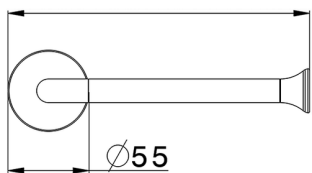

Porta rotolo VITA_VI090400

MODELLO **VI090400**

Porta rotolo

FINITURE DISPONIBILI

-  **21** 21 Cromo
-  **2Q** 2Q Black Titanium
-  **40** 40 Nero Opaco
-  **4Q** 4Q Bianco Opaco

CARATTERISTICHE

2026-06-19