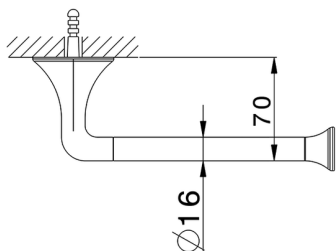

Porta rotolo VITA_VI090400

MODELLO **VI090400**

Porta rotolo

FINITURE DISPONIBILI

-  **21** 21 Cromo
-  **2Q** 2Q Black Titanium
-  **40** 40 Nero Opaco
-  **4Q** 4Q Bianco Opaco

CARATTERISTICHE

2026-06-17