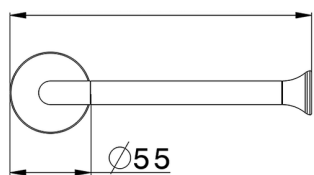

Porta rotolo VITA_VI090400

MODELLO **VI090400**

Porta rotolo

FINITURE DISPONIBILI

-  **21** 21 Cromo
-  **2Q** 2Q Black Titanium
-  **40** 40 Nero Opaco
-  **4Q** 4Q Bianco Opaco

CARATTERISTICHE

2026-06-17