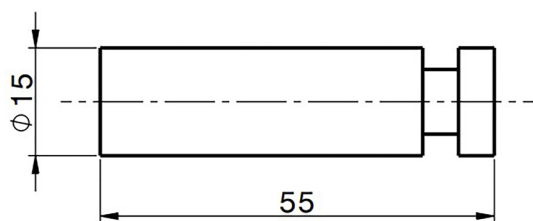

Appendino singolo XION_XI090711

MODELLO **XI090711**

Appendino singolo, Inox AISI 304

FINITURE DISPONIBILI

D1 D1 Inox Spazzolato

CARATTERISTICHE

2026-06-22