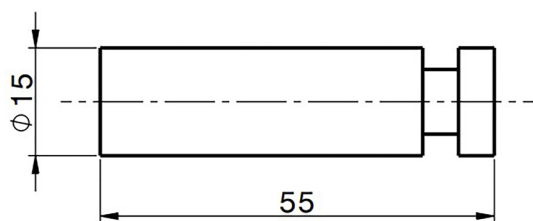

Appendino singolo XION_XI090711

MODELLO **XI090711**

Appendino singolo, Inox AISI 304

FINITURE DISPONIBILI

D1 D1 Inox Spazzolato

CARATTERISTICHE

2026-05-08