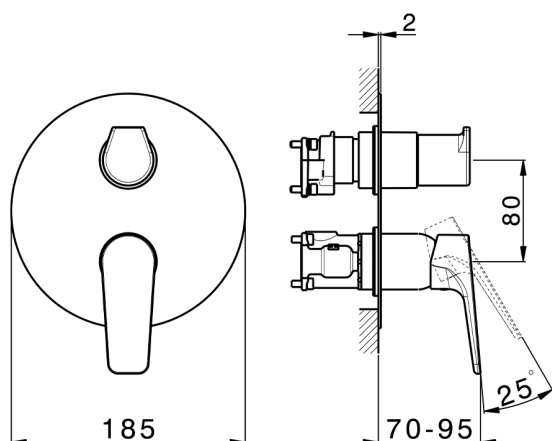

Completo Monocomando per One-Box ONE BOX_RK0BM030

MODELLO **RK0BM030**

Completo Monocomando per One-Box, con deviatore 2-3 uscite, profondità minima di installazione 67 mm, senza parte incasso, per art. ZA00B030-ZA00B031

FINITURE DISPONIBILI

-  **21** 21 Cromo
-  **2F** 2F Nichel Spazzolato
-  **40** 40 Nero Opaco

CARATTERISTICHE

Ricambio Cartuccia **ZZ97179000**

Cartuccia Monocomando 35 mm

Installazione **Incasso**

Parti Incasso necessarie **ZA00B031**