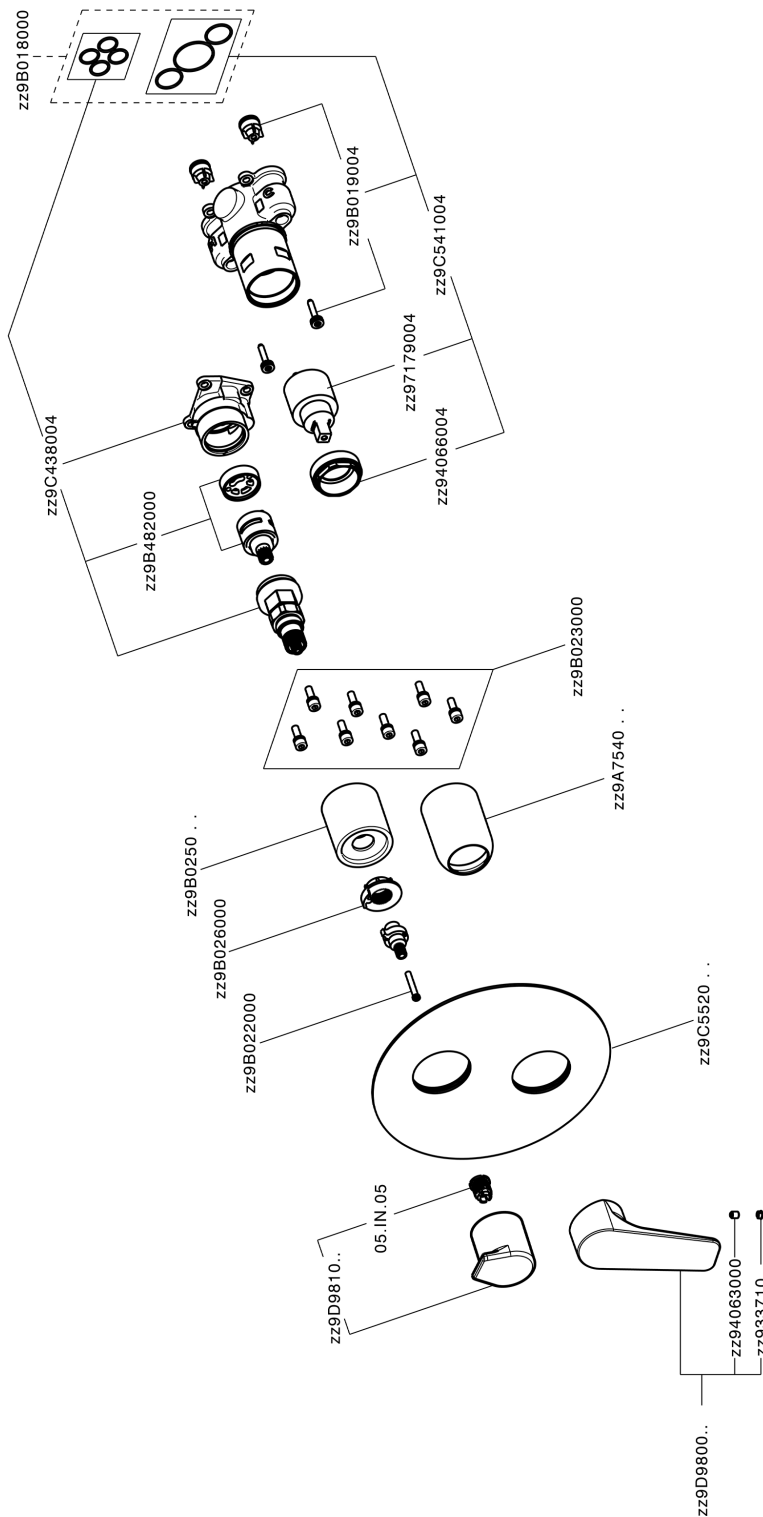

Completo Monocomando per One-Box ONE BOX_RK0BM030

MODELLO **RK0BM030**

Completo Monocomando per One-Box, con deviatore 2-3 uscite, profondità minima di installazione 67 mm, senza parte incasso, per art. ZA00B030-ZA00B031

FINITURE DISPONIBILI

-  **21** 21 Cromo
-  **2F** 2F Nichel Spazzolato
-  **40** 40 Nero Opaco

CARATTERISTICHE

Ricambio Cartuccia **ZZ97179000**

Cartuccia Monocomando 35 mm

Installazione **Incasso**

Parti Incasso necessarie **ZA00B031**

ZA00B030

Completo Monocomando per One-Box ONE BOX_RK0BM030

RK0BM030

<https://www.cisal.it/completo-monocomando-per-one-box-one-box-rk0bm030>

One-Box Universale per incasso ONE BOX_ZA00B031

MODELLO **ZA00B031**

One-Box Universale per incasso, per termostatico o monocomando 1, 2 o 3 uscite, senza parte esterna, con silenziosi, con guarnizione per sigillatura

FINITURE DISPONIBILI

 **04** 04 Senza Finitura

CARATTERISTICHE