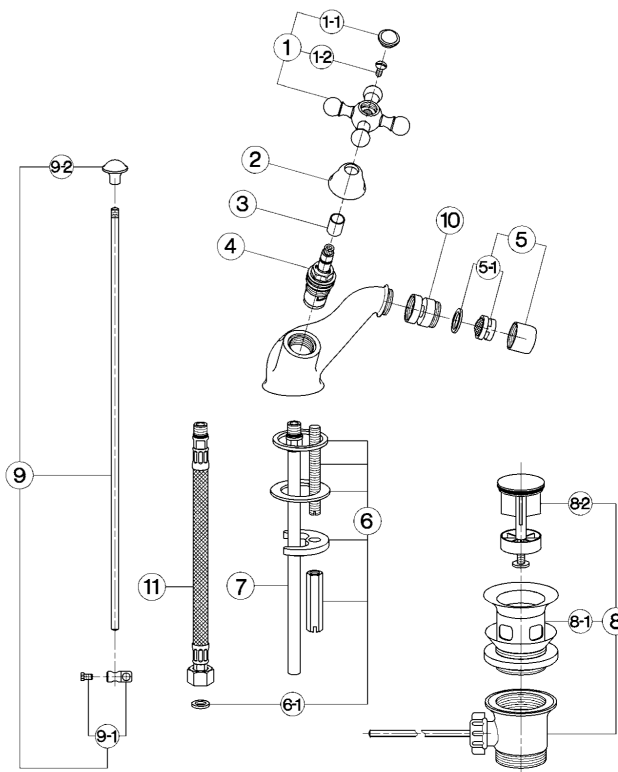

NR.	DESCRIZIONE DESCRIPTION BESCHREIBUNG DESCRIPTION	N. CODICE CODE NO. WERKSNR. NR. CODE	NR.	DESCRIZIONE DESCRIPTION BESCHREIBUNG DESCRIPTION	N. CODICE CODE NO. WERKSNR. NR. CODE	NR.	DESCRIZIONE DESCRIPTION BESCHREIBUNG DESCRIPTION	N. CODICE CODE NO. WERKSNR. NR. CODE
1	Maniglia "AR" con vite e placchetta Handle with screw and plate "AR" Griff "AR" mit Schraube und Abdeckplatte Croisillon avec vis et plaque "AR"	ZZ 90307 0	6-1	Guarnizione fibra 3/8" Gasket rubber 3/8" Fiberdichtung 3/8" Joint en fibre 3/8"	ZZ 92696 0	11	Flessibile M.11x1 3/8" F L.365 Flex M.11x1 3/8" L.365 Anschlussschlauch M.11x1 3/8" L.365 Flex M.11x1 3/8" L.365	ZZ 92842 0
1-1	Placchetta a vite maniglia "AR" Cap for handle "AR" Abdeckplatte "AR" Griff Plaque cache - vis crois. "AR"	ZZ 92617 0	7	Tubetto monoforo "SU" con O.R. Tube with O.R. "SU" Anschlussrohr mit O.R. "SU" Tube "SU" avec O.R.	ZZ 92838 0			
1-2	Vite M.4,5x10 lb. tc. zigrinata Screw M.4,5x10 Schraube M.4,5x10 Vis M.4,5x10	ZZ 92609 0	8	Scarico automatico 1" 1/4 sabbiaio Pop-up waste 1" 1/4 Ablaugarnitur 1" 1/4 Vidage automat. 1" 1/4	ZZ 92754 0			
2	Cappuccio coprivite Ø32 H.21 "AC" Escutcheon Ø32 H.21 "AC" headvalve Abdeckplatte Ø32 H.21 "AC" Rosace couvre-tête Ø32 H.21 "AC"	ZZ 92652 0	8-1	Piletta per scarico automatico 1" 1/4 Waste for bath drain 1" 1/4 Ablauf 1/4Ablaugarnitur 1" 1/4 Crepine pour vidage 1" 1/4	ZZ 92924 0			
3	Tubetto copriasta "AR" H.15,5 Sliding cover tube "AR" H.15,5 Abdeckplatte Oberteil "AR" H.15,5 Tube couvre-tête "AR" H.15,5	ZZ 92619 0	8-2	Tappo completo scarico automatico 1" 1/4 Plug for pop-up waste 1" 1/4 Stopfen 1/4Ablaug., kpl 1" 1/4 Bonde - vidage 1" 1/4	ZZ 92925 0			
4	Vilone ceramico DX per monofori e gruppi "AC" Ceramic headvalve 1/2" right "AC" -short Keramikoberteil 1/2"-rechts "AC" -kurz Tête céramique 1/2" droite "AC" - courte	ZZ 92858 0	9	Astina scarico completa Ø6 Rod Ø6 Zugstange Ø6 Tige Ø6	ZZ 92759 0			
5	Aeratore M.22x1 IA Mousseur M.22x1 IA Perlator M.22x1 IA Mousseur M.22x1 IA	ZZ 92835 0	9-1	Morsetto astina scarico automatico Ø6,2 Connection for pop-up rod Ø6,2 Gelenkstueck 1/4Zugstange Ø6,2 Jonction x tige vidage Ø6,2	ZZ 92622 0			
5-1	Cartuccia per aeratore M. 22x1 Mousseur cartouche M.22x1 Kart./Perlator M.22x1 Cartouche x mousseur M.22x1	ZZ 92708 0	9-2	Pomolo per scarico automatico "AR" Knob for pop-up rod "AR" Zugknopf 1/4Ablaugarn. "AR" Pommeau - tige "AR"	ZZ 92624 0			
6	Set installazione monocomando monoforo Installation set single hole Belesigungsset Set installation	ZZ 92851 0	10	Snodo per bidet M.22x1 Joint for bidet M.22x1 Gelenkstueck 1/4Bidet M.22x1 Rotule pour bidet M.22x1	ZZ 92780 0			

AC.8

AC000550

<https://www.cisal.it/miscelatore-bidet-arcana-ceramic-ac000550>

2026-06-20