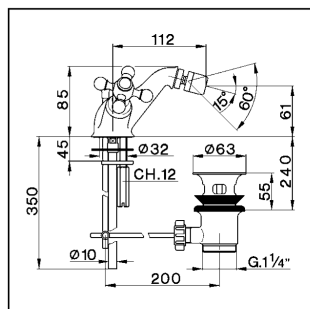

Miscelatore bidet ARCANA CERAMIC_AC000550

cisal

AC 00055

- Monoforo bidet
- Single hole bidet mixer
- Einloch-Bidetbatterie
- Mélangeur monotrou bidet

bar	PORTATA BOCCA DI EROGAZIONE * SPOUT FLOW RATE DURCHFLOSS WANNENEINLAUF DEBIT BEC DEVERSEUR l/min.
0.5	6
1	8.5
2	11.5
3	14
4	16.5
5	18.5