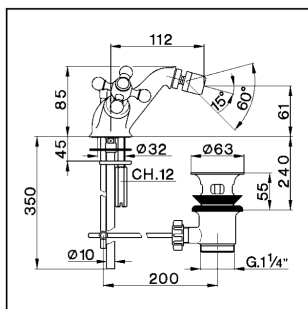

Miscelatore bidet ARCANA CERAMIC_AC000550

cisal

AC 00055

- Monoforo bidet
- Single hole bidet mixer
- Einloch-Bidetbatterie
- Mélangeur monotrou bidet

bar	PORTATA BOCCA DI EROGAZIONE * SPOUT FLOW RATE DURCHFLOSS WANNENEINLAUF DEBIT BEC DEVERSEUR l/min.
0.5	6
1	8.5
2	11.5
3	14
4	16.5
5	18.5