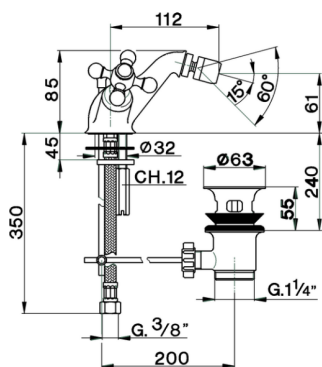

## Miscelatore bidet ARCANA CERAMIC\_AC000550

MODELLO **AC000550**

Miscelatore bidet, con scarico automatico 1"1/4, flex inox G.3/8"