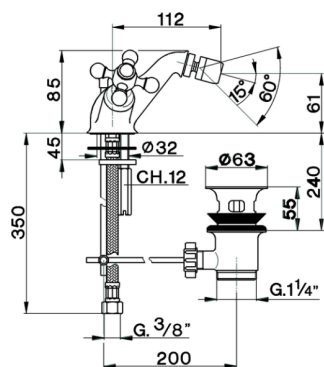

## Miscelatore bidet ARCANA CERAMIC\_AC000550

MODELLO **AC000550**

Miscelatore bidet, con scarico automatico 1"1/4, flex inox G.3/8"