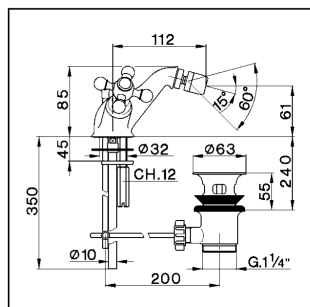

Miscelatore bidet ARCANA CERAMIC_AC000550

cisal

AC 00055

- Monoforo bidet
- Single hole bidet mixer
- Einloch-Bidetbatterie
- Mélangeur monotrou bidet

bar	PORTATA BOCCA DI EROGAZIONE * SPOUT FLOW RATE DURCHFLOSS WANNENEINLAUF DEBIT BEC DEVERSEUR l/min.
0.5	6
1	8.5
2	11.5
3	14
4	16.5
5	18.5