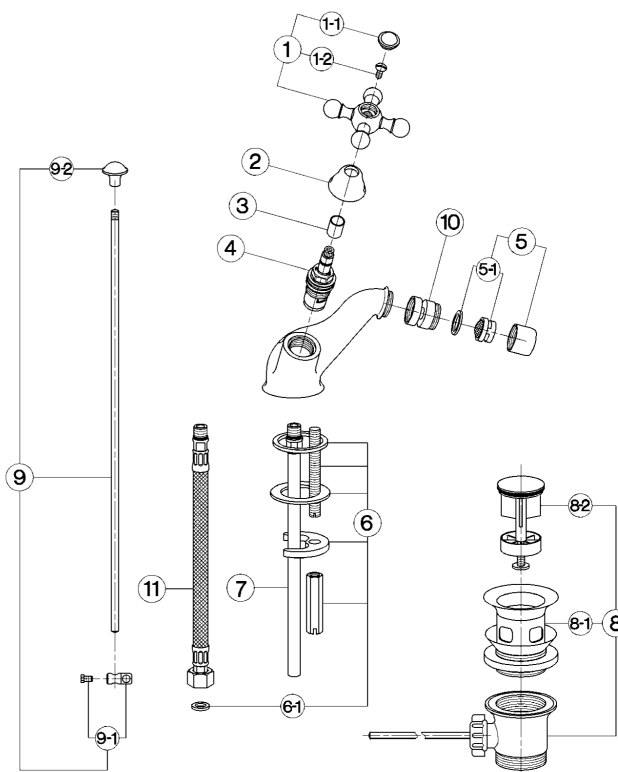

- Monoforo bidet
- Single hole bidet mixer
- Einloch-Bidetbatterie
- Mélangeur monotrou bidet

bar	PORTATA BOCCA DI EROGAZIONE * SPOUT FLOW RATE DURCHFLOSS WANNENEINLAUF DEBIT BEC DEVERSEUR l/min.
0.5	6
1	8.5
2	11.5
3	14
4	16.5
5	18.5

* con resistenza silenziosa della classe di portata A (15 l/min. a 3 bar)
with hydraulic resistance of flow rate class A (15 l/min. at 3 bar)
mit geräuscharmen Widerstand der Durchflussklasse A (15 l/min. bei 3 bar)
avec aérateur classe A (15 l/min. à 3 bar)