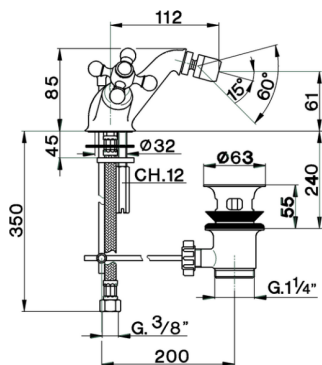

FINITURE DISPONIBILI

- **21** 21 Cromo
- **24** 24 Oro
- **26** 26 Vecchio Rame
- **27** 27 Vecchio Bronzo
- **2A** 2A Nichel Satinato Spazzolato
- **74** 74 Cromo/Oro