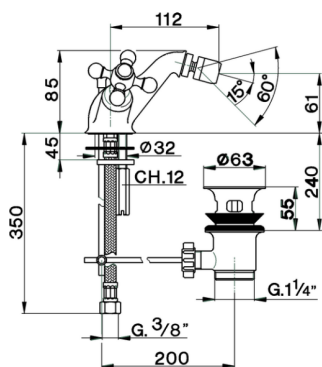

Miscelatore bidet ARCANA CERAMIC_AC000550

MODELLO **AC000550**

Miscelatore bidet, con scarico automatico 1"1/4, flex inox G.3/8"

FINITURE DISPONIBILI

-  **21** 21 Cromo
-  **24** 24 Oro
-  **26** 26 Vecchio Rame
-  **27** 27 Vecchio Bronzo
-  **2A** 2A Nichel Satinato Spazzolato
-  **74** 74 Cromo/Oro