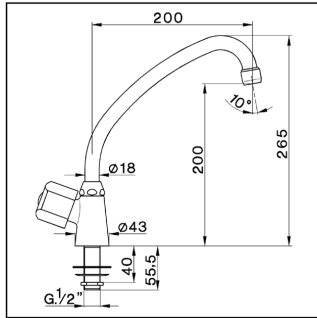

Rubinetto monoacqua TR_TR000750

MODELLO **TR000750**

Rubinetto monoacqua, senza scarico automatico, senza maniglia

FINITURE DISPONIBILI

CARATTERISTICHE

Rubinetto monoacqua TR_TR000750

cisal

TR 00074 (TR 00075)

- Rubinetto a colonna
- Deck-mounted single tap
- Standschwenkventil
- Robinet de comptoir

bar	PORTATA BOCCA DI EROGAZIONE * SPOUT FLOW RATE DURCHFLOSS WÄNNENEINLAUF DEBIT BEC DÉVERSEUR l/min.
0.1	10
0.2	14.5
0.3	18.5
0.4	21.5
0.5	24.5
1	34.5

* con rompigetto
with antispash
mit Strahlregler
avec brise-jet

NR.	DESCRIZIONE DESCRIPTION BESCHREIBUNG DESCRIPTION	N. CODICE CODE NO. WERKSNR. NR. CODE	NR.	DESCRIZIONE DESCRIPTION BESCHREIBUNG DESCRIPTION	N. CODICE CODE NO. WERKSNR. NR. CODE	NR.	DESCRIZIONE DESCRIPTION BESCHREIBUNG DESCRIPTION	N. CODICE CODE NO. WERKSNR. NR. CODE
1	Canna alla Ø18 interasse 200 Swinging spout 200 Ø18 Auslauf-Rohr-U-200 Ø18 Bec orientable 200 Ø18	ZZ 92739 0	3	Canna a U Ø18 interasse 185 Swinging spout 185 Ø18 Auslauf-Rohr-U-185 Ø18 Bec orientable 185 Ø18	ZZ 92736 0			
1-1	Rompigetto M.22x1 Antispash M.22x1 Strahlregler M.22x1 Brise-jet M.22x1	ZZ 92771 0	3-1	Rompigetto M.22x1 Antispash M.22x1 Strahlregler M.22x1 Brise-jet M.22x1	ZZ 92771 0			
1-2	Calotta 3/4" es.29 Ø19.5 Nut 3/4" Ø19.5 Mutter 3/4" Ø19.5 Eccrou 3/4" Ø19.5	ZZ 92615 0	3-2	Calotta 3/4" es.29 Ø19.5 Nut 3/4" Ø19.5 Mutter 3/4" Ø19.5 Eccrou 3/4" Ø19.5	ZZ 92615 0			
2	Vitone 1/2" "TR" Headvalve 1/2" "TR" Oberteil 1/2" "TR" Tête 1/2" "TR"	ZZ 92869 0	4	Set installazione rubinetto a colonna Installation set deck-mounted tap Befestigungsset Set installation	ZZ 92740 0			
2-1	Guarnizione NBR 90 SH. 16.9x5.5x5 Gasket NBR 90 SH. 16.9x5.5x5 Dichtung NBR 90 SH. 16.9x5.5x5 Joint NBR 90 SH. 16.9x5.5x5	ZZ 92699 0						
2-2	Vite M.4x4.5 tb. Ø8 l.c.r. Screw M.4x4.5 Schraube M.4x4.5 Vis M.4x4.5	ZZ 92625 0						