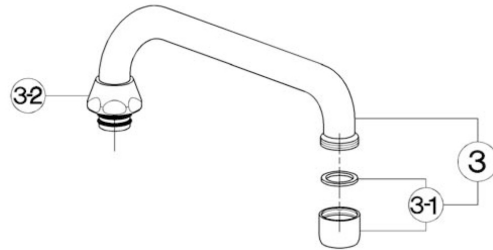

Rubinetto monoacqua TR_TR000750

MODELLO **TR000750**

Rubinetto monoacqua, senza scarico automatico, senza maniglia

FINITURE DISPONIBILI

CARATTERISTICHE

Rubinetto monoacqua TR_TR000750

cisal

TR 00074 (TR 00075)

- Rubinetto a colonna
- Deck-mounted single tap
- Standschwenkventil
- Robinet de comptoir

bar	PORTATA BOCCA DI EROGAZIONE * SPOUT FLOW RATE DURCHFLOSS WÄNNENEINLAUF DEBIT BEC DÉVERSEUR l/min.
0.1	10
0.2	14.5
0.3	18.5
0.4	21.5
0.5	24.5
1	34.5

* con rompigetto
with antispash
mit Strahlregler
avec brise-jet

NR.	DESCRIZIONE DESCRIPTION BESCHREIBUNG DESCRIPTION	N. CODICE CODE NO. WERKSNR. NR. CODE	NR.	DESCRIZIONE DESCRIPTION BESCHREIBUNG DESCRIPTION	N. CODICE CODE NO. WERKSNR. NR. CODE	NR.	DESCRIZIONE DESCRIPTION BESCHREIBUNG DESCRIPTION	N. CODICE CODE NO. WERKSNR. NR. CODE
1	Canna alla Ø18 interasse 200 Swinging spout 200 Ø18 Auslauf-Rohr-U-200 Ø18 Bec orientable 200 Ø18	ZZ 92739 0	3	Canna a U Ø18 interasse 185 Swinging spout 185 Ø18 Auslauf-Rohr-U-185 Ø18 Bec orientable 185 Ø18	ZZ 92736 0			
1-1	Rompigetto M.22x1 Antispash M.22x1 Strahlregler M.22x1 Brise-jet M.22x1	ZZ 92771 0	3-1	Rompigetto M.22x1 Antispash M.22x1 Strahlregler M.22x1 Brise-jet M.22x1	ZZ 92771 0			
1-2	Calotta 3/4" es.29 Ø19.5 Nut 3/4" Ø19.5 Mutter 3/4" Ø19.5 Eccrou 3/4" Ø19.5	ZZ 92615 0	3-2	Calotta 3/4" es.29 Ø19.5 Nut 3/4" Ø19.5 Mutter 3/4" Ø19.5 Eccrou 3/4" Ø19.5	ZZ 92615 0			
2	Vitone 1/2" "TR" Headvalve 1/2" "TR" Oberteil 1/2" "TR" Tête 1/2" "TR"	ZZ 92869 0	4	Set installazione rubinetto a colonna Installation set deck-mounted tap Befestigungsset Set installation	ZZ 92740 0			
2-1	Guarnizione NBR 90 SH. 16.9x5.5x5 Gasket NBR 90 SH. 16.9x5.5x5 Dichtung NBR 90 SH. 16.9x5.5x5 Joint NBR 90 SH. 16.9x5.5x5	ZZ 92699 0						
2-2	Vite M.4x4.5 tb. Ø8 l.c.r. Screw M.4x4.5 Schraube M.4x4.5 Vis M.4x4.5	ZZ 92625 0						