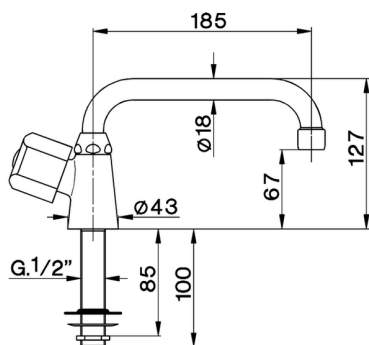

Rubinetto monoacqua TR_TR000750

MODELLO **TR000750**

Rubinetto monoacqua, senza scarico automatico, senza maniglia

FINITURE DISPONIBILI

CARATTERISTICHE

Rubinetto monoacqua TR_TR000750

cisal

TR 00074 (TR 00075)

- Rubinetto a colonna
- Deck-mounted single tap
- Standschwenkventil
- Robinet de comptoir

bar	PORTATA BOCCA DI EROGAZIONE * SPOUT FLOW RATE DURCHFLOSS WÄNNENEINLAUF DEBIT BEC DÉVERSEUR l/min.
0.1	10
0.2	14.5
0.3	18.5
0.4	21.5
0.5	24.5
1	34.5

* con rompigetto
with antispash
mit Strahlregler
avec brise-jet

NR.	DESCRIZIONE DESCRIPTION BESCHREIBUNG DESCRIPTION	N. CODICE CODE NO. WERKSNR. NR. CODE	NR.	DESCRIZIONE DESCRIPTION BESCHREIBUNG DESCRIPTION	N. CODICE CODE NO. WERKSNR. NR. CODE	NR.	DESCRIZIONE DESCRIPTION BESCHREIBUNG DESCRIPTION	N. CODICE CODE NO. WERKSNR. NR. CODE
1	Canna alla Ø18 interasse 200 Swinging spout 200 Ø18 Auslauf-Rohr-U-200 Ø18 Bec orientable 200 Ø18	ZZ 92739 0	3	Canna a U Ø18 interasse 185 Swinging spout 185 Ø18 Auslauf-Rohr-U-185 Ø18 Bec orientable 185 Ø18	ZZ 92736 0			
1-1	Rompigetto M.22x1 Antispash M.22x1 Strahlregler M.22x1 Brise-jet M.22x1	ZZ 92771 0	3-1	Rompigetto M.22x1 Antispash M.22x1 Strahlregler M.22x1 Brise-jet M.22x1	ZZ 92771 0			
1-2	Calotta 3/4" es.29 Ø19.5 Nut 3/4" Ø19.5 Mutter 3/4" Ø19.5 Eccrou 3/4" Ø19.5	ZZ 92615 0	3-2	Calotta 3/4" es.29 Ø19.5 Nut 3/4" Ø19.5 Mutter 3/4" Ø19.5 Eccrou 3/4" Ø19.5	ZZ 92615 0			
2	Vitone 1/2" "TR" Headvalve 1/2" "TR" Oberteil 1/2" "TR" Tête 1/2" "TR"	ZZ 92869 0	4	Set installazione rubinetto a colonna Installation set deck-mounted tap Befestigungsset Set installation	ZZ 92740 0			
2-1	Guarnizione NBR 90 SH. 16.9x5.5x5 Gasket NBR 90 SH. 16.9x5.5x5 Dichtung NBR 90 SH. 16.9x5.5x5 Joint NBR 90 SH. 16.9x5.5x5	ZZ 92699 0						
2-2	Vite M.4x4.5 tb. Ø8 l.c.r. Screw M.4x4.5 Schraube M.4x4.5 Vis M.4x4.5	ZZ 92625 0						