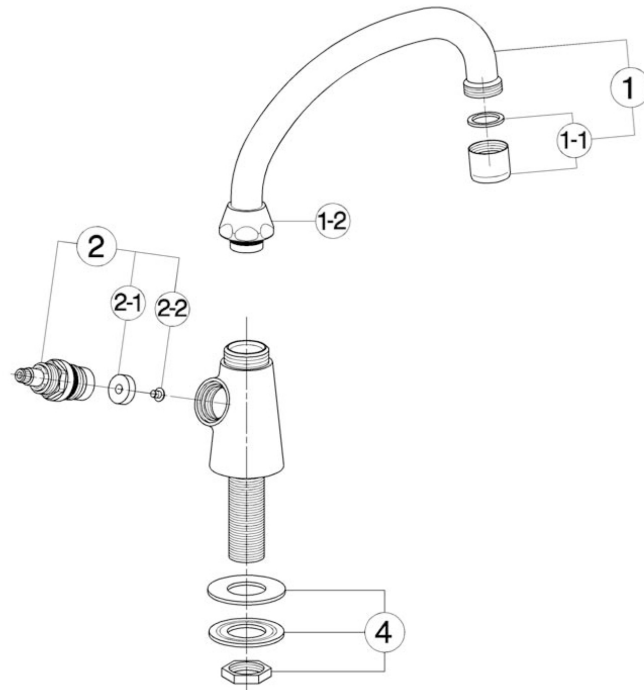

Rubinetto monoacqua TR_TR000750

MODELLO **TR000750**

Rubinetto monoacqua, senza scarico automatico, senza maniglia

FINITURE DISPONIBILI

CARATTERISTICHE

Rubinetto monoacqua TR_TR000750

cisal

TR 00074 (TR 00075)

- Rubinetto a colonna
- Deck-mounted single tap
- Standschwenkventil
- Robinet de comptoir

bar	PORTATA BOCCA DI EROGAZIONE * SPOUT FLOW RATE DURCHFLOSS WÄNNENEINLAUF DEBIT BEC DÉVERSEUR l/min.
0.1	10
0.2	14.5
0.3	18.5
0.4	21.5
0.5	24.5
1	34.5

* con rompigetto
with antispash
mit Strahlregler
avec brise-jet

NR.	DESCRIZIONE DESCRIPTION BESCHREIBUNG DESCRIPTION	N. CODICE CODE NO. WERKSNR. NR. CODE	NR.	DESCRIZIONE DESCRIPTION BESCHREIBUNG DESCRIPTION	N. CODICE CODE NO. WERKSNR. NR. CODE	NR.	DESCRIZIONE DESCRIPTION BESCHREIBUNG DESCRIPTION	N. CODICE CODE NO. WERKSNR. NR. CODE
1	Canna alla Ø18 interasse 200 Swinging spout 200 Ø18 Auslauf-Rohr-U-200 Ø18 Bec orientable 200 Ø18	ZZ 92739 0	3	Canna a U Ø18 interasse 185 Swinging spout 185 Ø18 Auslauf-Rohr-U-185 Ø18 Bec orientable 185 Ø18	ZZ 92736 0			
1-1	Rompigetto M.22x1 Antispash M.22x1 Strahlregler M.22x1 Brise-jet M.22x1	ZZ 92771 0	3-1	Rompigetto M.22x1 Antispash M.22x1 Strahlregler M.22x1 Brise-jet M.22x1	ZZ 92771 0			
1-2	Calotta 3/4" es.29 Ø19.5 Nut 3/4" Ø19.5 Mutter 3/4" Ø19.5 Eccrou 3/4" Ø19.5	ZZ 92615 0	3-2	Calotta 3/4" es.29 Ø19.5 Nut 3/4" Ø19.5 Mutter 3/4" Ø19.5 Eccrou 3/4" Ø19.5	ZZ 92615 0			
2	Vitone 1/2" "TR" Headvalve 1/2" "TR" Oberteil 1/2" "TR" Tête 1/2" "TR"	ZZ 92869 0	4	Set installazione rubinetto a colonna Installation set deck-mounted tap Befestigungsset Set installation	ZZ 92740 0			
2-1	Guarnizione NBR 90 SH. 16.9x5.5x5 Gasket NBR 90 SH. 16.9x5.5x5 Dichtung NBR 90 SH. 16.9x5.5x5 Joint NBR 90 SH. 16.9x5.5x5	ZZ 92699 0						
2-2	Vite M.4x4.5 tb. Ø8 l.c.r. Screw M.4x4.5 Schraube M.4x4.5 Vis M.4x4.5	ZZ 92625 0						