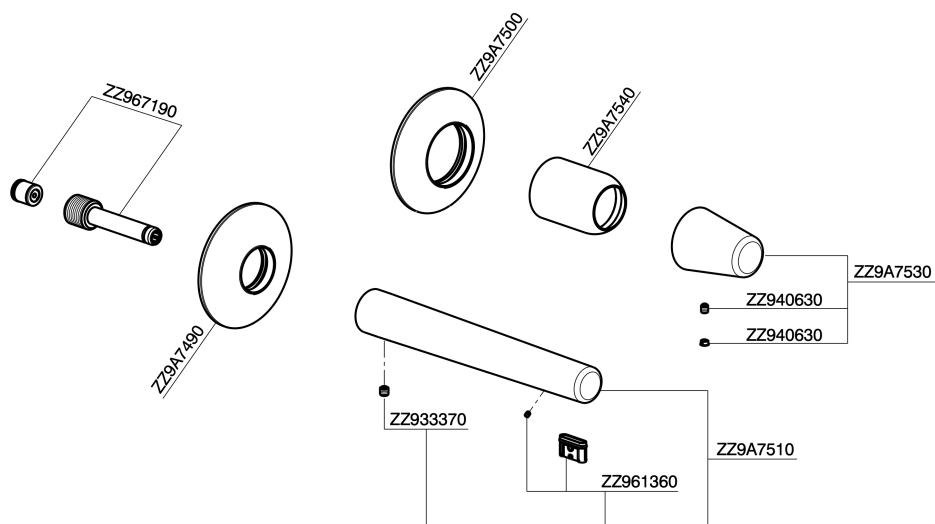

Parte esterna monocomando lavabo a parete VITA_VI005510

VI005510

<https://www.cisal.it/parte-esterna-monocomando-lavabo-a-parete-vita-vi005510>

2026-07-07