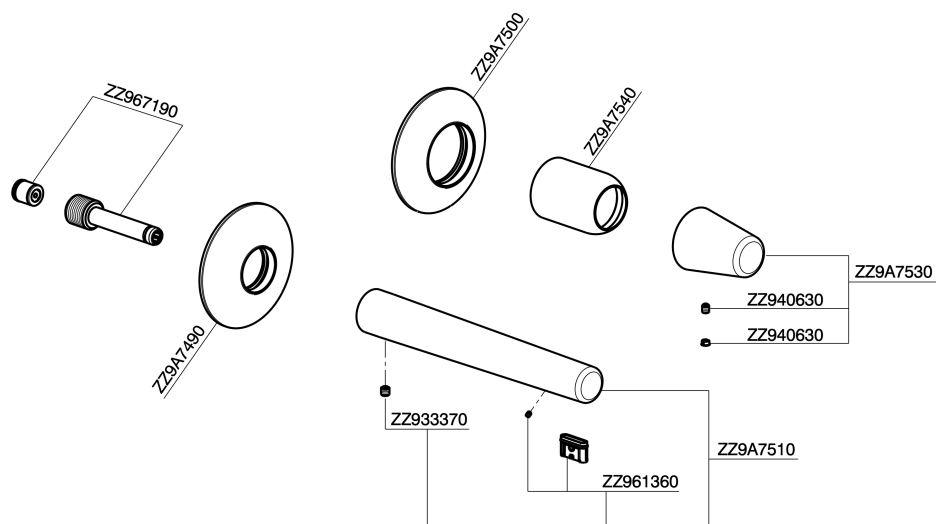

Parte esterna monocomando lavabo a parete VITA_VI005510

MODELLO **VI005510**

Parte esterna monocomando lavabo a parete, senza parte incasso, bocca L.200 mm, per art. Easy-Box ZA002450-ZA025510

FINITURE DISPONIBILI

-  **21** 21 Cromo
-  **2Q** 2Q Black Titanium
-  **40** 40 Nero Opaco
-  **4Q** 4Q Bianco Opaco

CARATTERISTICHE

Installazione **Incasso**
 Parti Incasso necessarie **ZA002450**

Parte esterna monocomando lavabo a parete VITA_VI005510

VI005510

<https://www.cisal.it/parte-esterna-monocomando-lavabo-a-parete-vita-vi005510>

2026-05-23