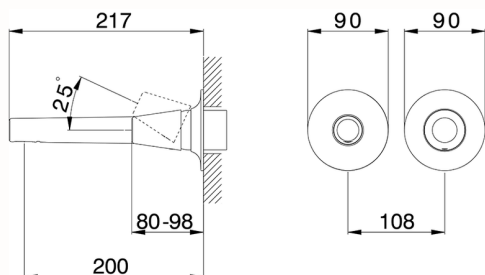

Parte esterna monocomando lavabo a parete VITA_VI005510

MODELLO **VI005510**

Parte esterna monocomando lavabo a parete, senza parte incasso, bocca L.200 mm, per art. Easy-Box ZA002450-ZA025510

FINITURE DISPONIBILI

-  **21** 21 Cromo
-  **2Q** 2Q Black Titanium
-  **40** 40 Nero Opaco
-  **4Q** 4Q Bianco Opaco

CARATTERISTICHE

Installazione **Incasso**
 Parti Incasso necessarie **ZA002450**

Parte esterna monocomando lavabo a parete VITA_VI005510