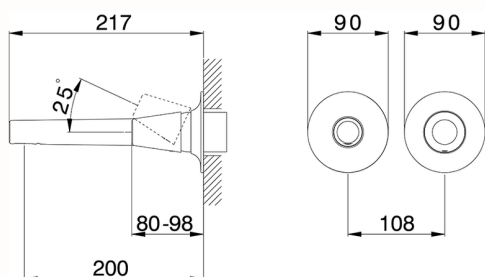

Parte esterna monocomando lavabo a parete VITA_VI005510

MODELLO **VI005510**

Parte esterna monocomando lavabo a parete, senza parte incasso, bocca L.200 mm, per art. Easy-Box ZA002450-ZA025510

FINITURE DISPONIBILI

- **21** 21 Cromo
- **2Q** 2Q Black Titanium
- **40** 40 Nero Opaco
- **4Q** 4Q Bianco Opaco

CARATTERISTICHE

Installazione **Incasso**
Parti Incasso necessarie **ZA002450**