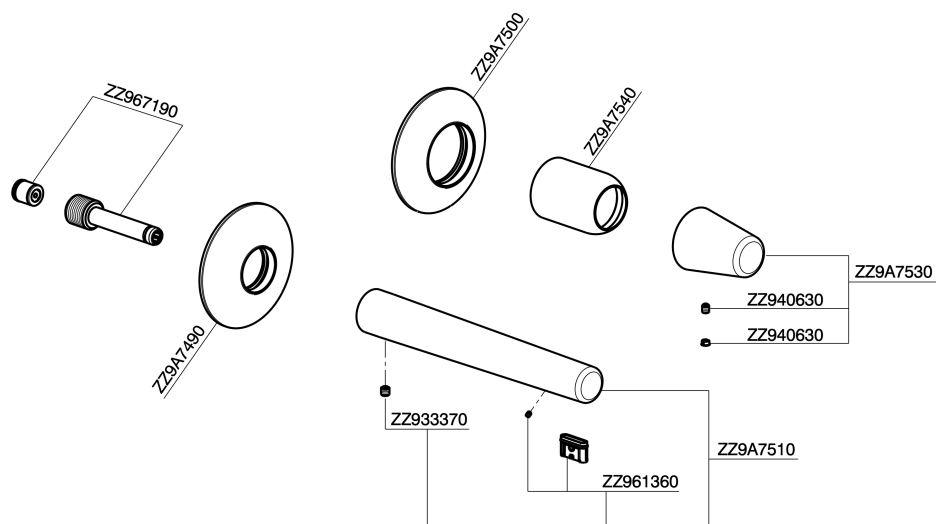

## Parte esterna monocomando lavabo a parete VITA\_VI005510

MODELLO **VI005510**

Parte esterna monocomando lavabo a parete, senza parte incasso, bocca L.200 mm, per art. Easy-Box ZA002450-ZA025510

### CARATTERISTICHE

Installazione **Incasso**  
 Parti Incasso necessarie **ZA002450**

## Parte esterna monocomando lavabo a parete VITA\_VI005510

VI005510

<https://www.cisal.it/parte-esterna-monocomando-lavabo-a-parete-vita-vi005510>

2026-07-07