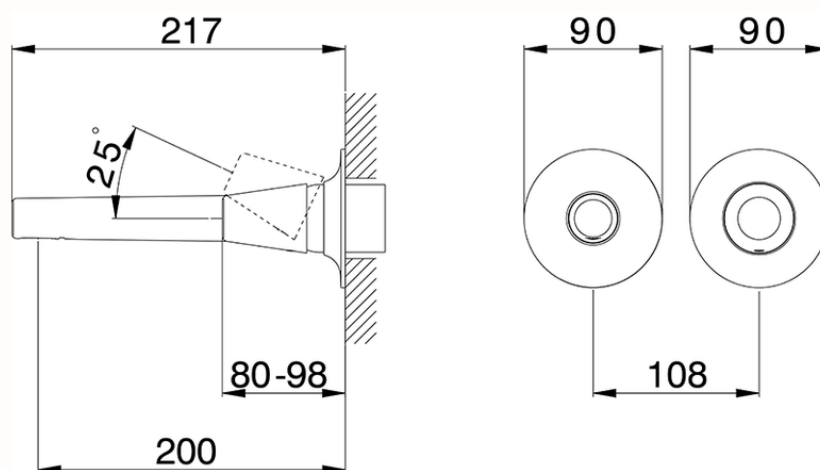

## Parte esterna monocomando lavabo a parete VITA\_VI005510

VI005510

<https://www.cisal.it/parte-esterna-monocomando-lavabo-a-parete-vita-vi005510>

2026-07-07