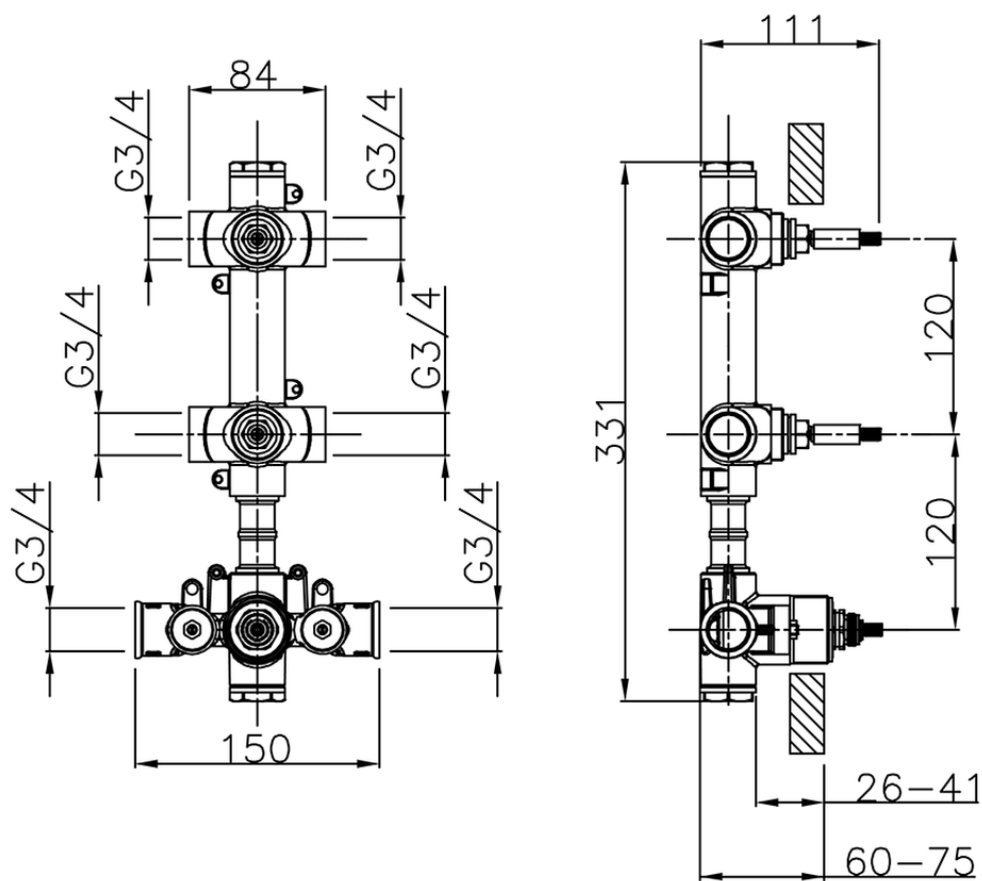

**Parte esterna termo doccia incasso 2 funzioni WELLNESS\_VI01V200**

VI01V200

<https://www.cisal.it/parte-esterna-termo-doccia-incasso-2-funzioni-wellness-vi01v200>

ZA01V200

<https://www.cisal.it/parte-incasso-termostatico-doccia-2-funzioni-incasso-za01v200>