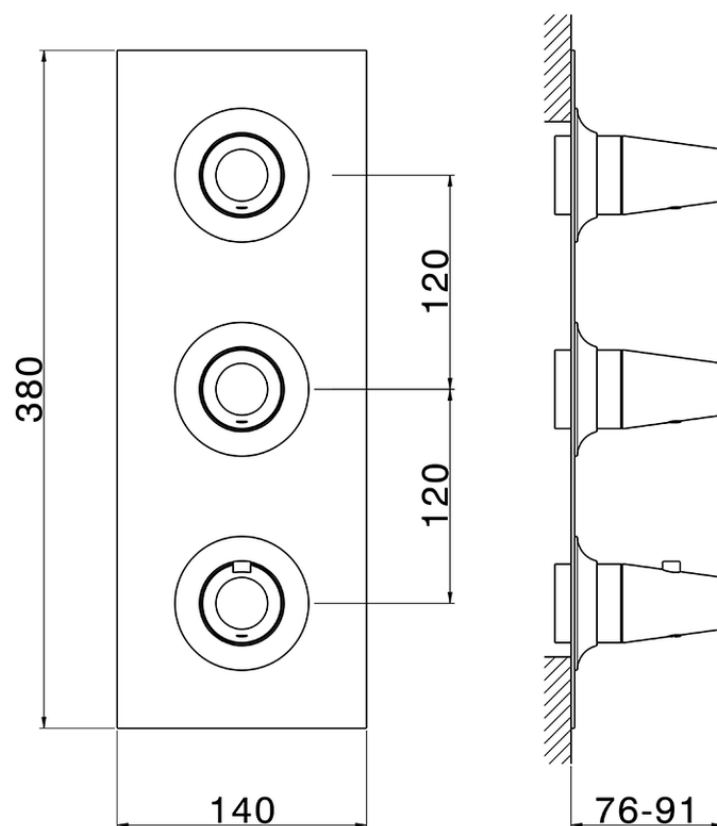

**Parte esterna termo doccia incasso 2 funzioni WELLNESS\_VI01V200**

VI01V200

<https://www.cisal.it/parte-esterna-termo-doccia-incasso-2-funzioni-wellness-vi01v200>

ZA01V200

<https://www.cisal.it/parte-incasso-termostatico-doccia-2-funzioni-incasso-za01v200>