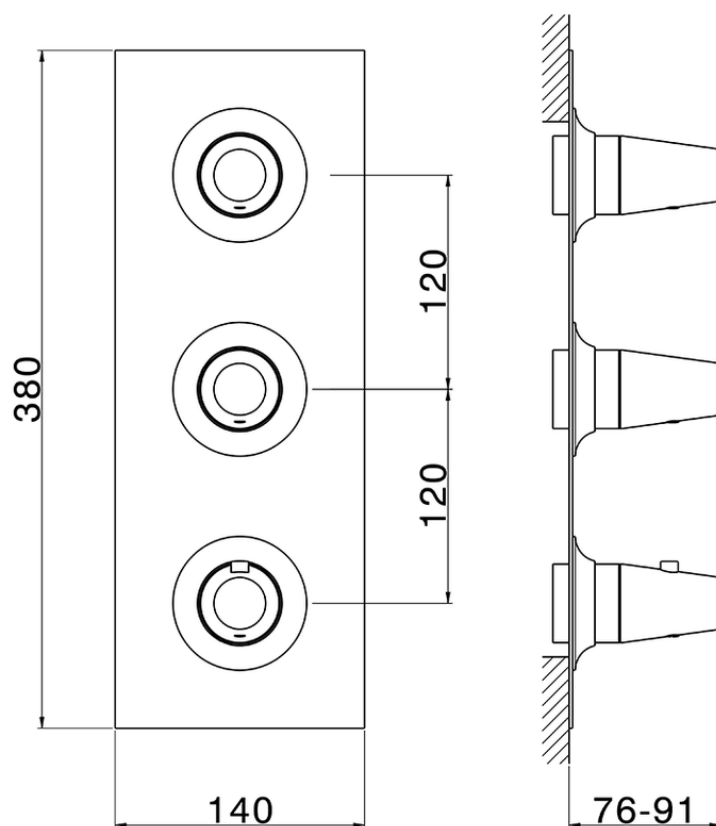

**Parte esterna termo doccia incasso 2 funzioni WELLNESS\_VI01V200**

VI01V200

<https://www.cisal.it/parte-esterna-termo-doccia-incasso-2-funzioni-wellness-vi01v200>

ZA01V200

<https://www.cisal.it/parte-incasso-termostatico-doccia-2-funzioni-incasso-za01v200>