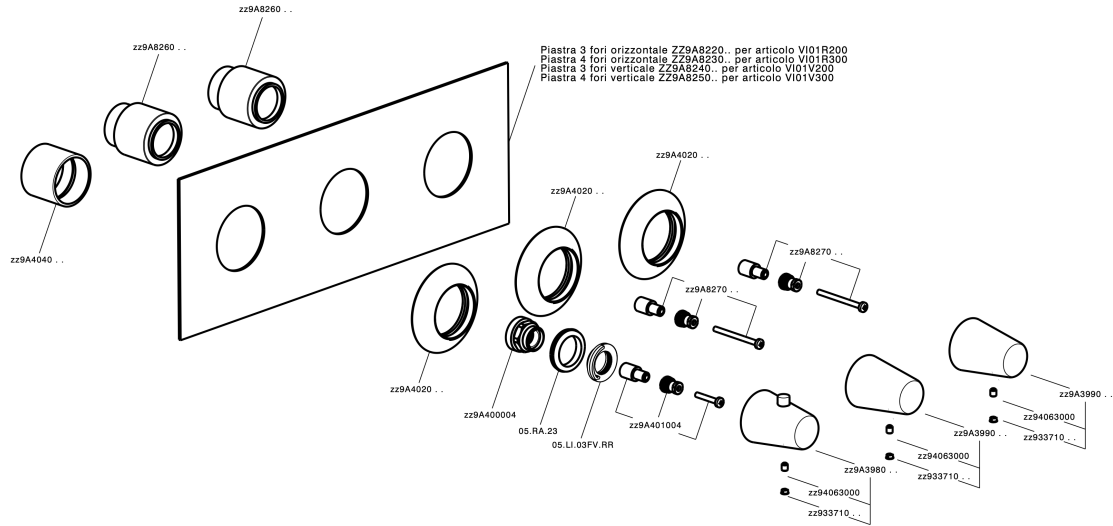

Parte esterna termo doccia incasso 2 funzioni WELLNESS_VI01V200

VI01V200

<https://www.cisal.it/parte-esterna-termo-doccia-incasso-2-funzioni-wellness-vi01v200>

Parte incasso termostatico doccia 2 funzioni INCASSO_ZA01V200

ZA01V200

<https://www.cisal.it/parte-incasso-termostatico-doccia-2-funzioni-incasso-za01v200>

2026-05-02