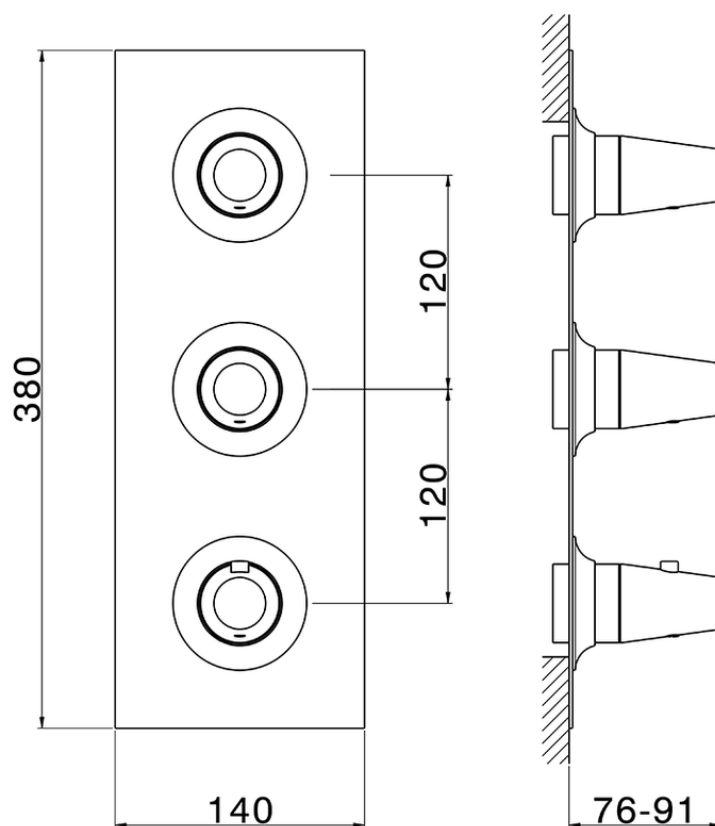

Parte esterna termo doccia incasso 2 funzioni WELLNESS_VI01V200

VI01V200

<https://www.cisal.it/parte-esterna-termo-doccia-incasso-2-funzioni-wellness-vi01v200>

ZA01V200

<https://www.cisal.it/parte-incasso-termostatico-doccia-2-funzioni-incasso-za01v200>