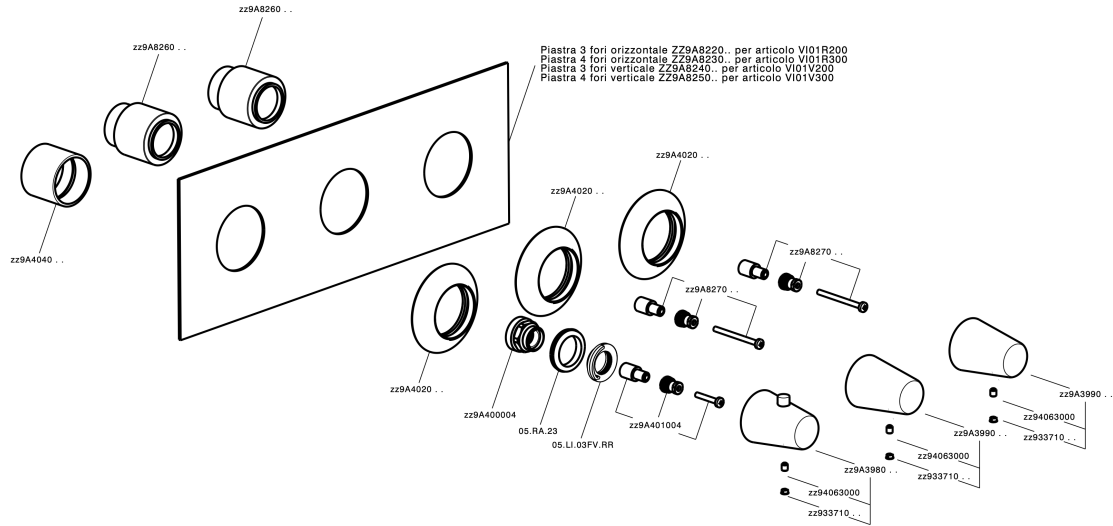

Parte esterna termo doccia incasso 2 funzioni WELLNESS_VI01V200

VI01V200

<https://www.cisal.it/parte-esterna-termo-doccia-incasso-2-funzioni-wellness-vi01v200>

Parte incasso termostatico doccia 2 funzioni INCASSO_ZA01V200

ZA01V200

<https://www.cisal.it/parte-incasso-termostatico-doccia-2-funzioni-incasso-za01v200>

2026-06-21