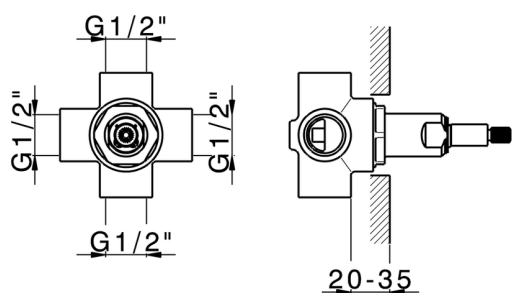

Parte incasso deviatore 2 uscite INCASSO_ZA002000

MODELLO **ZA002000**

Parte incasso deviatore 2 uscite, un'entrata acqua calda, un'entrata acqua fredda, senza chiusura

FINITURE DISPONIBILI

04 04 Senza Finitura

CARATTERISTICHE

Incasso **1**

2026-04-05