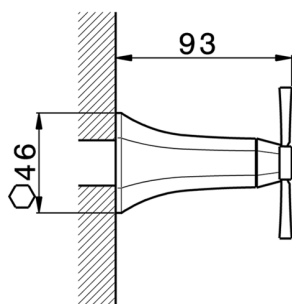

FINITURE DISPONIBILI

- **6T** 6T Cromo/Nero Opaco
- **7C** 7C Oro/Nero Opaco
- **7D** 7D Nichel Lucido/Nero Opaco
- **7E** 7E Oro Rosa/Nero Opaco

CARATTERISTICHE

Installazione **Incasso**
Parti Incasso necessarie **ZA002000**