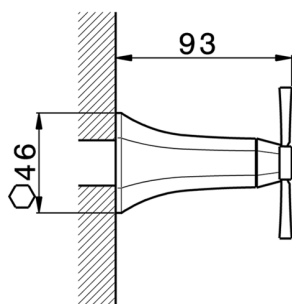

Parte esterna deviatore 2 uscite **CHERIE_CX002000**

MODELLO **CX002000**

Parte esterna deviatore 2 uscite, senza parte incasso, per art. ZA002000

FINITURE DISPONIBILI

- 
6T 6T Cromo/Nero Opaco
- 
7C 7C Oro/Nero Opaco
- 
7D 7D Nichel Lucido/Nero Opaco
- 
7E 7E Oro Rosa/Nero Opaco

CARATTERISTICHE

Installazione **Incasso**
 Parti Incasso necessarie **ZA002000**

Parte incasso deviatore 2 uscite INCASSO_ZA002000

MODELLO **ZA002000**

Parte incasso deviatore 2 uscite, un'entrata acqua calda, un'entrata acqua fredda, senza chiusura