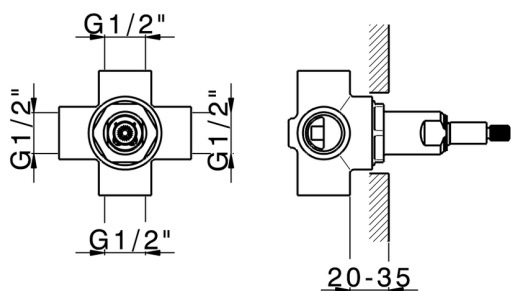

Parte incasso deviatore 2 uscite INCASSO_ZA002000

MODELLO **ZA002000**

Parte incasso deviatore 2 uscite, un'entrata acqua calda, un'entrata acqua fredda, senza chiusura

FINITURE DISPONIBILI

04 04 Senza Finitura

CARATTERISTICHE

Incasso **1**

2026-06-13