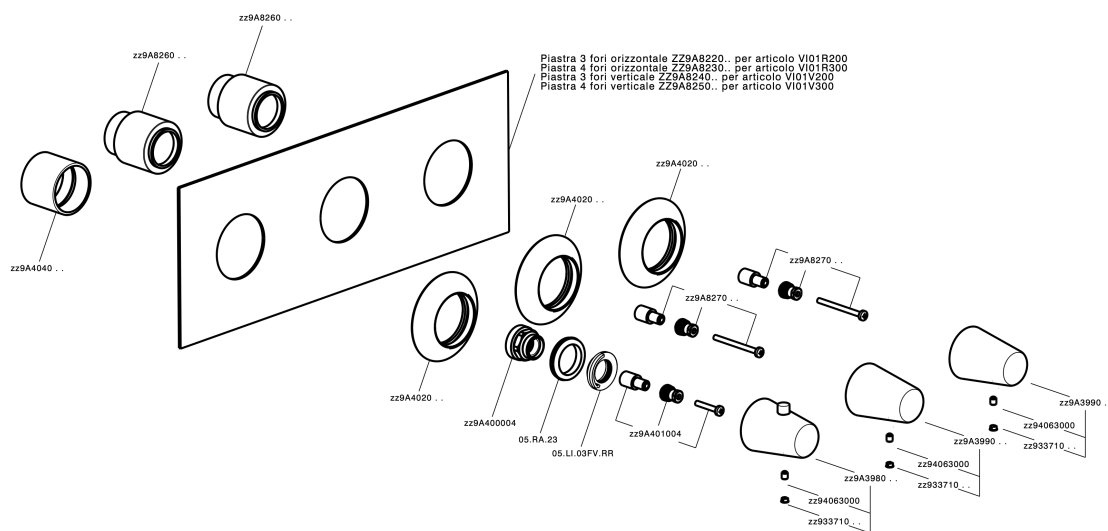

Parte esterna termo doccia incasso 3 funzioni WELLNESS_VI01R300

VI01R300

<https://www.cisal.it/parte-esterna-termo-doccia-incasso-3-funzioni-wellness-vi01r300>

Parte incasso termostatico 3 funzioni INCASSO_ZA01R300

ZA01R300

<https://www.cisal.it/parte-incasso-termostatico-3-funzioni-incasso-za01r300>

2026-05-02