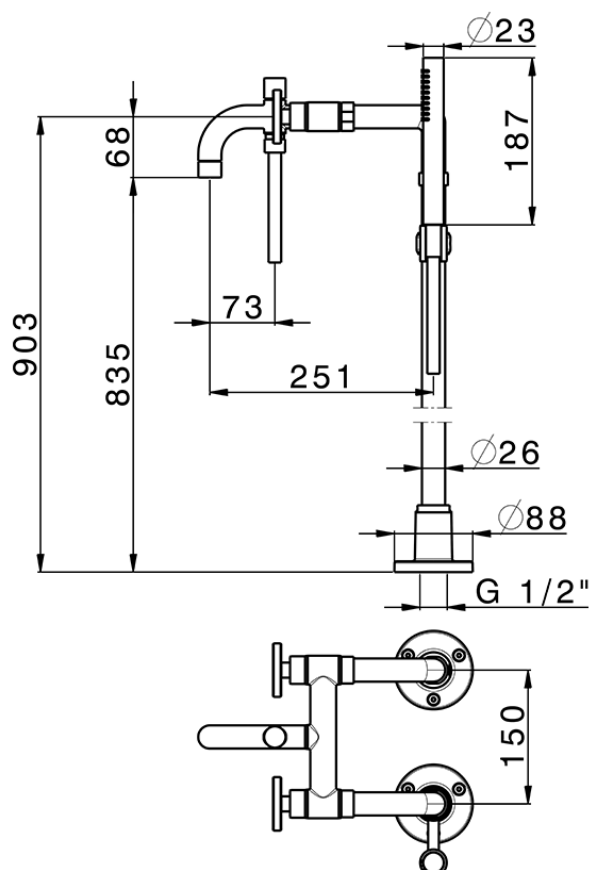

Miscelatore vasca colonne pavimento GRACE_MN004200

MN004200

<https://www.cisal.it/miscelatore-vasca-colonne-pavimento-grace-mn004200>

2025-12-29