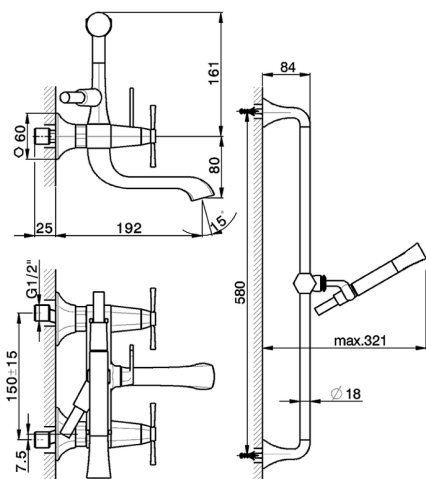

CARATTERISTICHE

2026-07-08