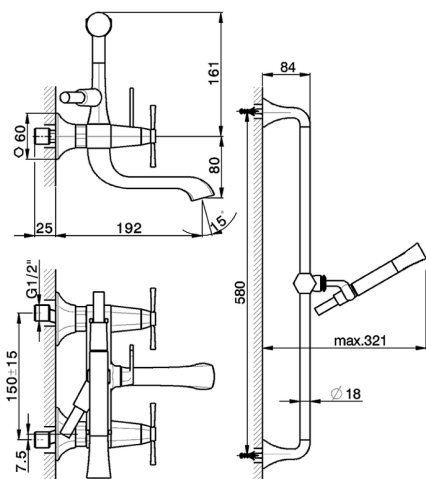

Miscelatore vasca completo CHERIE_CX000060

MODELLO **CX000060**

Miscelatore vasca completo, asta saliscendi 58 cm con supporto scorrevole, doccetta monogetto Chérie in Ottone, flessibile liscio SUPREME 150 cm

FINITURE DISPONIBILI

- 
6T 6T Cromo/Nero Opaco
- 
7C 7C Oro/Nero Opaco
- 
7D 7D Nichel Lucido/Nero Opaco
- 
7E 7E Oro Rosa/Nero Opaco

CARATTERISTICHE

2026-07-08