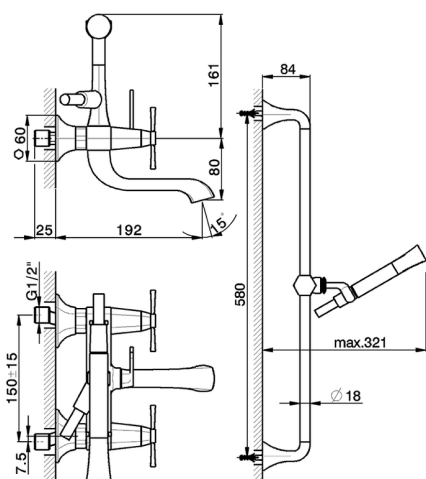

CARATTERISTICHE

2026-06-10