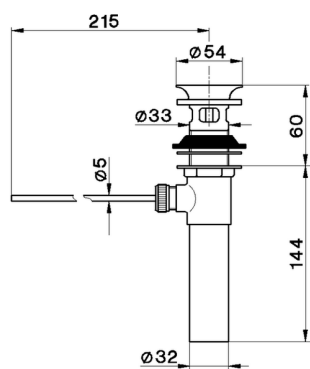

Scarico automatico "American Standard" 1" COMPLEMENTI_ZA007550

MODELLO **ZA007550**

Scarico automatico "American Standard" 1"

FINITURE DISPONIBILI

-  **21** 21 Cromo
-  **2B** 2B Nichel Lucido

CARATTERISTICHE