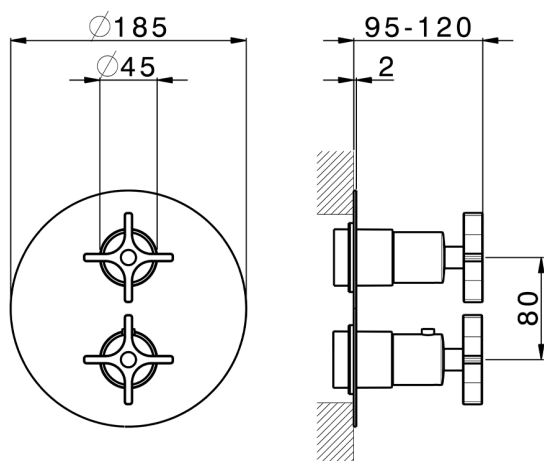

Completo Termostatico per One-Box ONE BOX_GS0BT030

MODELLO **GS0BT030**

Completo Termostatico per One-Box, con devia stop 1-2-3 uscite, profondità minima di installazione 67 mm, senza parte incasso, per art. ZA00B030-ZA00B031

Ricambio Cartuccia **24.04A.PP**

Cartuccia Termostatica Plus P 8X20

Installazione **Incasso**

Parti Incasso necessarie **ZA00B031**

ZA00B030

DeviaStop

La tecnologia Devia Stop di Cisal consente con un semplice movimento rotativo di gestire la portata dell'acqua e di scegliere la modalità d'erogazione (soffione, doccia a mano).