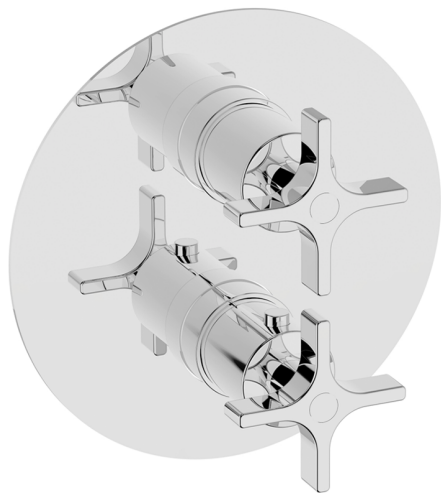

Completo Termostatico per One-Box ONE BOX_GS0BT030

MODELLO **GS0BT030**

Completo Termostatico per One-Box, con devia stop 1-2-3 uscite, profondità minima di installazione 67 mm, senza parte incasso, per art. ZA00B030-ZA00B031

Ricambio Cartuccia **24.04A.PP**

Cartuccia Termostatica Plus P 8X20

Installazione **Incasso**

Parti Incasso necessarie **ZA00B031**

ZA00B030

DeviaStop

La tecnologia Devia Stop di Cisal consente con un semplice movimento rotativo di gestire la portata dell'acqua e di scegliere la modalità d'erogazione (soffione, doccia a mano).

One-Box Universale per incasso, per termostatico o monocomando 1, 2 o 3 uscite, senza parte esterna, con silenziosi, con guarnizione per sigillatura

FINITURE DISPONIBILI

 **04** 04 Senza Finitura

CARATTERISTICHE