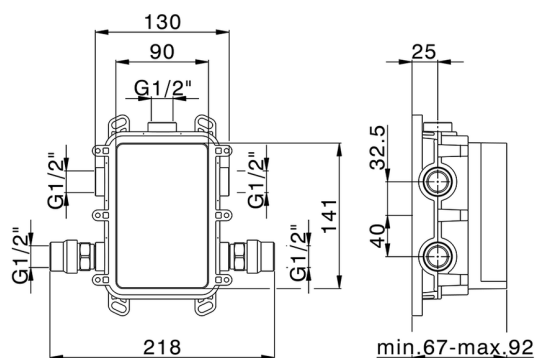

One-Box Universale per incasso ONE BOX_ZA00B031

MODELLO **ZA00B031**

One-Box Universale per incasso, per termostatico o monocomando 1, 2 o 3 uscite, senza parte esterna, con silenziosi, con guarnizione per sigillatura

FINITURE DISPONIBILI

04 04 Senza Finitura

CARATTERISTICHE

Incasso **1**

Termostatico

Il Termostatico Cisal è il tuo personale gestore dell'acqua che ti aiuta a gestire e controllare acqua ed energia senza sprechi.