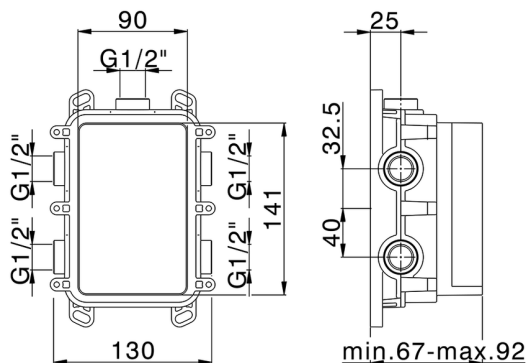

One-Box Universale per incasso ONE BOX_ZA00B030

MODELLO **ZA00B030**

One-Box Universale per incasso, per termostatico o monocomando 1, 2 o 3 uscite, senza parte esterna, senza silenziosi, con guarnizione per sigillatura

FINITURE DISPONIBILI

04 04 Senza Finitura

CARATTERISTICHE

Incasso **1**

Termostatico

Il Termostatico Cisal è il tuo personale gestore dell'acqua che ti aiuta a gestire e controllare acqua ed energia senza sprechi.

2026-04-27