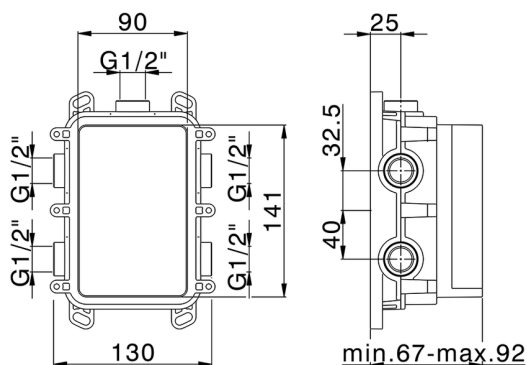

Termostatico

Il Termostatico Cisal è il tuo personale gestore dell'acqua che ti aiuta a gestire e controllare acqua ed energia senza sprechi.

2026-06-11