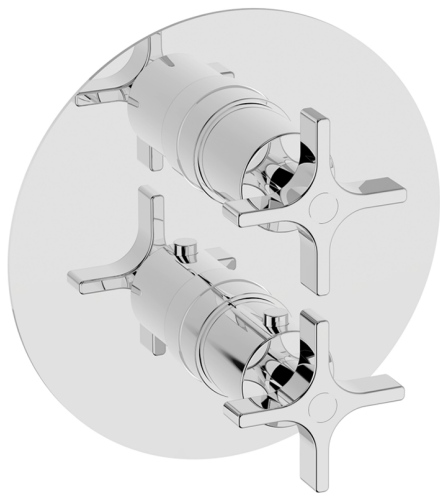

## Completo Termostatico per One-Box ONE BOX\_GS0BT030

MODELLO **GS0BT030**

Completo Termostatico per One-Box, con devia stop 1-2-3 uscite, profondità minima di installazione 67 mm, senza parte incasso, per art. ZA00B030-ZA00B031

### CARATTERISTICHE

Ricambio Cartuccia **24.04A.PP**

**Cartuccia Termostatica Plus P 8X20**

Installazione **Incasso**

Parti Incasso necessarie **ZA00B031**

**ZA00B030**

## One-Box Universale per incasso ONE BOX\_ZA00B031

MODELLO **ZA00B031**

One-Box Universale per incasso, per termostatico o monocomando 1, 2 o 3 uscite, senza parte esterna, con silenziosi, con guarnizione per sigillatura