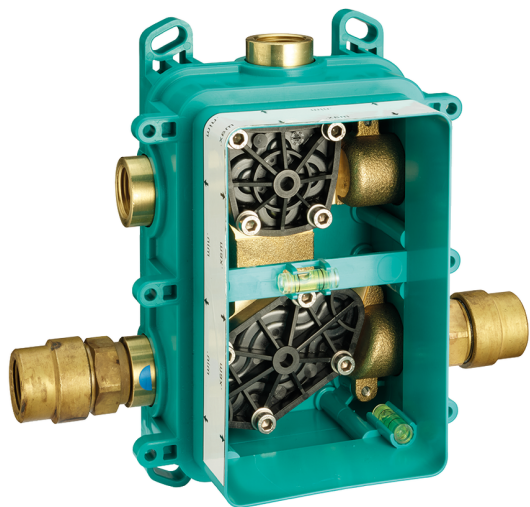

## Completo Termostatico per One-Box ONE BOX\_GS0BT030

MODELLO **GS0BT030**

Completo Termostatico per One-Box, con devia stop 1-2-3 uscite, profondità minima di installazione 67 mm, senza parte incasso, per art. ZA00B030-ZA00B031

#### Termostatico

Il Termostatico Cisal è il tuo personale gestore dell'acqua che ti aiuta a gestire e controllare acqua ed energia senza sprechi.

## One-Box Universale per incasso ONE BOX\_ZA00B031

MODELLO **ZA00B031**

One-Box Universale per incasso, per termostatico o monocomando 1, 2 o 3 uscite, senza parte esterna, con silenziosi, con guarnizione per sigillatura

### Termostatico

Il Termostatico Cisal è il tuo personale gestore dell'acqua che ti aiuta a gestire e controllare acqua ed energia senza sprechi.