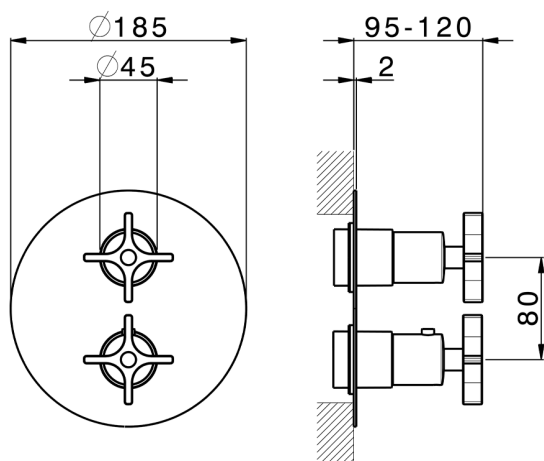

## Completo Termostatico per One-Box ONE BOX\_GS0BT030

MODELLO **GS0BT030**

Completo Termostatico per One-Box, con devia stop 1-2-3 uscite, profondità minima di installazione 67 mm, senza parte incasso, per art. ZA00B030-ZA00B031

### CARATTERISTICHE

Ricambio Cartuccia **24.04A.PP**

**Cartuccia Termostatica Plus P 8X20**

Installazione **Incasso**

Parti Incasso necessarie **ZA00B031**

**ZA00B030**