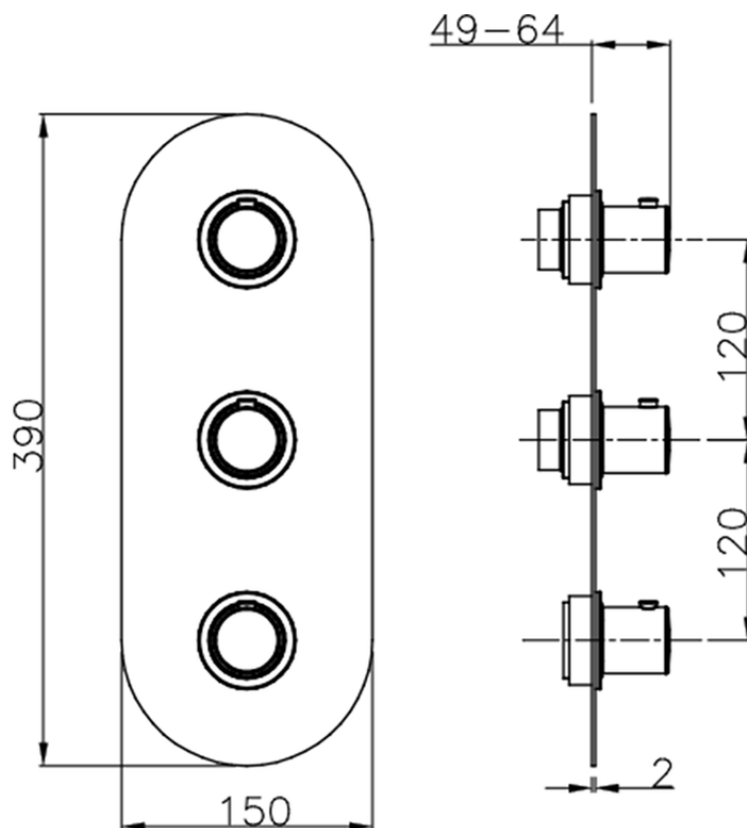

Parte esterna termo doccia incasso 2 funzioni WELLNESS_SM01V200

SM01V200

<https://www.cisal.it/parte-esterna-termo-doccia-incasso-2-funzioni-wellness-sm01v200>

ZA01V200

<https://www.cisal.it/parte-incasso-termostatico-doccia-2-funzioni-incasso-za01v200>